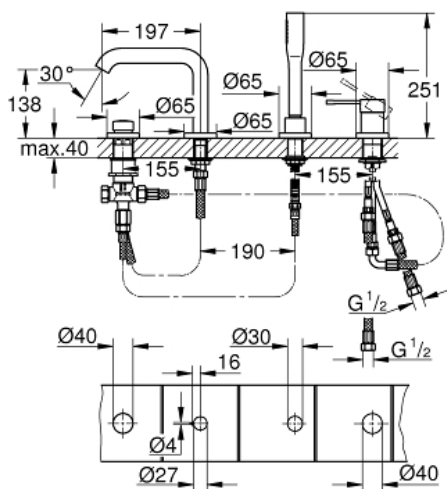

ESSENCE
4-huls kar- & brusekombination
MODEL # 19578GL1

Pure Freude
an Wasser

GROHE

Product Description:

ESSENCE

4-huls kar- & brusekombination

Standard Specification:

GROHE SilkMove 35mm keramisk patron med temperaturbegrænser

GROHE StarLight-finish

tud samlet på forhånd

etgrebs betjeningsgreb til blandingsbatteri

metalgreb

karudløb med mousseur

omstilling kar/brus

håndbruser 27 400 000

bruserslange i metal 2000 mm

fleksible tilslutningsslanger 3/8"

tilslutning til bruserslange

med kontraventil

til brug med 29 037 000

min. tryk 1,0 bar

Color:

□ 19578GL1 Poleret Cool Sunrise