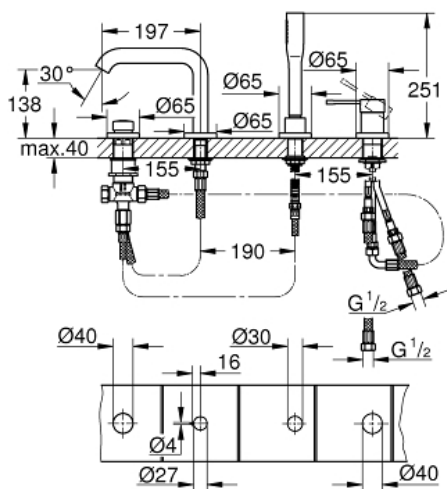

ESSENCE
4-huls kar- & brusekombination
MODEL # 19578GN1

Pure Freude
an Wasser

GROHE

Product Description:

ESSENCE
4-huls kar- & brusekombination

Standard Specification:

GROHE SilkMove 35mm keramisk patron med temperaturbegrænser
GROHE StarLight-finish
tud samlet på forhånd
etgrebs betjeningsgreb til blandingsbatteri
metalgreb
karudløb med mousseur
omstilling kar/brus
håndbruser 27 400 000
bruserslange i metal 2000 mm
fleksible tilslutningsslanger 3/8"
tilslutning til bruserslange
med kontraventil
til brug med 29 037 000
min. tryk 1,0 bar