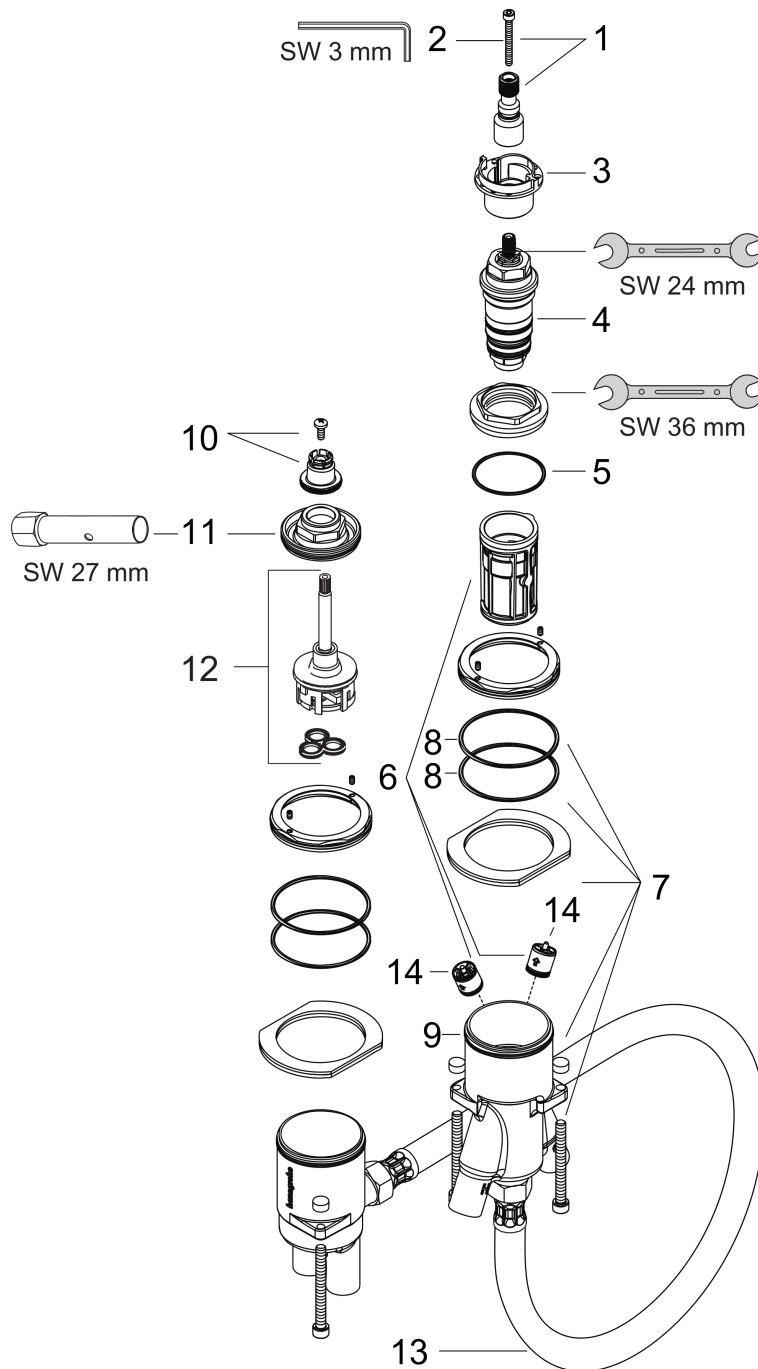

Indbygningsdel til 2-huls karmatur

Overflader : ikke defineret Art.Nr.: 13550180

Beskrivelse

Kendetegn

- inklusive: afspærrings- og omskifterventil, termostatkartusche
- passer til separat kartud
- tilslutningsgevind: G ½
- P-IX 9653/ICC
- ACS 15 ACC NY 291, valide jusqu'au 12.10.2020
- WRAS 1512034
- WRAS 1001310
- NSF-WRc C150392

Valgfrit tilbehør

- Secuflex sæt til karkant (#28380XXX)
- HG flexible hose Exafill DN20 (#58191XXX)
- Fleksibel slange 800 mm (#58192XXX)
- HG connection hose set 2-hole termostat (#96387XXX)
- Secuflex inklusiv Raindance S 100 Air håndbruser (#19418XXX)

Certifikater

Produktbillede

Måltegning

Indbygningsdel til 2-huls karmatur

Overflader : ikke defineret Art.Nr.: 13550180

Gennemløbsdiagram

Indbygningsdel til 2-huls karmatur

Overflader : ikke defineret Art.Nr.: 13550180

Sprængskitse

Konstruktionsår: >08/07

Indbygningsdel til 2-huls kararmatur

Overflader : ikke defineret Art.Nr.: 13550180

**Reservedelsliste**

Konstruktionsår: >08/07

Pos.	Beskrivelse	Art.Nr.	PC	PU
1	Grebadapter	97108000	-	1
2	Cylinderskrue M4x35	92160000	-	1
3	Ansatsskive til temperatur-reguleringsenhed	96626000	-	1
4	Temperatur reguleringsenhed	94282000	-	1
5	O-ring 41x1,5	98168000	-	1
6	Service sæt	95183000	-	1
7	Befæstigelse med omløber kpl.	96926000	-	1
8	O-ring 57x2	98210000	-	1
9	O-ring 50x2	98187000	-	1
10	Snapindsats med skrue	94184000	-	1
11	Møtrik	97550000	-	1
12	Indsats kpl.	92371000	-	1
13	Tilslutningsslange 600 mm G½ x G½	25928000	-	1
14	Kontraventil-sæt DW 15	94074000	-	1
a	Tilslutning sæt	96387000	-	1
b	Tilslutningsslange	58192000	-	1