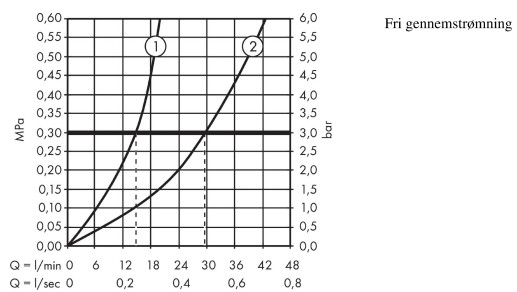

Certifikater

Produktbillede

Måltegning

Indbygningsdel til 2-huls karmatur

Overflader : ikke defineret Art.Nr.: 13550180

Gennemløbsdiagram

Indbygningsdel til 2-huls karmatur

Overflader : ikke defineret Art.Nr.: 13550180