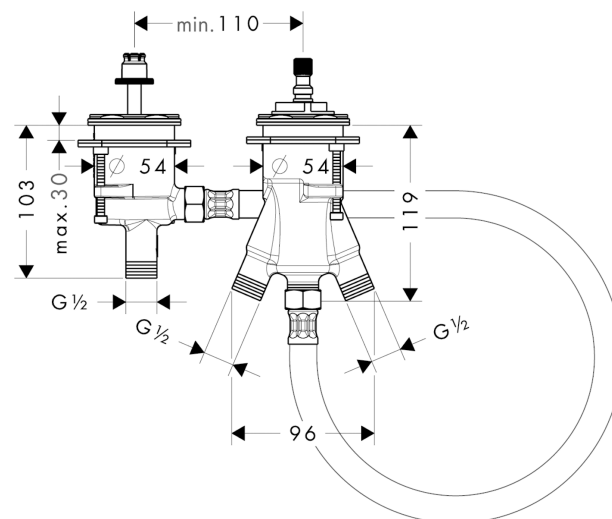

Indbygningsdel til 2-huls karmatur

Overflader : ikke defineret Art.Nr.: 13550180

Beskrivelse

Kendetegn

- inklusive: afspærrings- og omskifterventil, termostatkartusche
- passer til separat kartud
- tilslutningsgevind: G ½
- P-IX 9653/ICC
- ACS 15 ACC NY 291, valide jusqu'au 12.10.2020
- WRAS 1512034
- WRAS 1001310
- NSF-WRc C150392

Valgfrit tilbehør

- Secuflex sæt til karkant (#28380XXX)
- HG flexible hose Exafill DN20 (#58191XXX)
- Fleksibel slange 800 mm (#58192XXX)
- HG connection hose set 2-hole termostat (#96387XXX)
- Secuflex inklusiv Raindance S 100 Air håndbruser (#19418XXX)

Certifikater

Produktbillede

Måltegning

Indbygningsdel til 2-huls karmatur

Overflader : ikke defineret Art.Nr.: 13550180

Gennemløbsdiagram

Indbygningsdel til 2-huls karmatur

Overflader : ikke defineret Art.Nr.: 13550180

Sprængskitse

Konstruktionsår: >08/07

Indbygningsdel til 2-huls kararmatur

Overflader : ikke defineret Art.Nr.: 13550180

**Reservedelsliste**

Konstruktionsår: >08/07

Pos.	Beskrivelse	Art.Nr.	PC	PU
1	Grebadapter	97108000	-	1
2	Cylinderskrue M4x35	92160000	-	1
3	Ansatsskive til temperatur-reguleringsenhed	96626000	-	1
4	Temperatur reguleringsenhed	94282000	-	1
5	O-ring 41x1,5	98168000	-	1
6	Service sæt	95183000	-	1
7	Befæstigelse med omløber kpl.	96926000	-	1
8	O-ring 57x2	98210000	-	1
9	O-ring 50x2	98187000	-	1
10	Snapindsats med skrue	94184000	-	1
11	Møtrik	97550000	-	1
12	Indsats kpl.	92371000	-	1
13	Tilslutningsslange 600 mm G½ x G½	25928000	-	1
14	Kontraventil-sæt DW 15	94074000	-	1
a	Tilslutning sæt	96387000	-	1
b	Tilslutningsslange	58192000	-	1