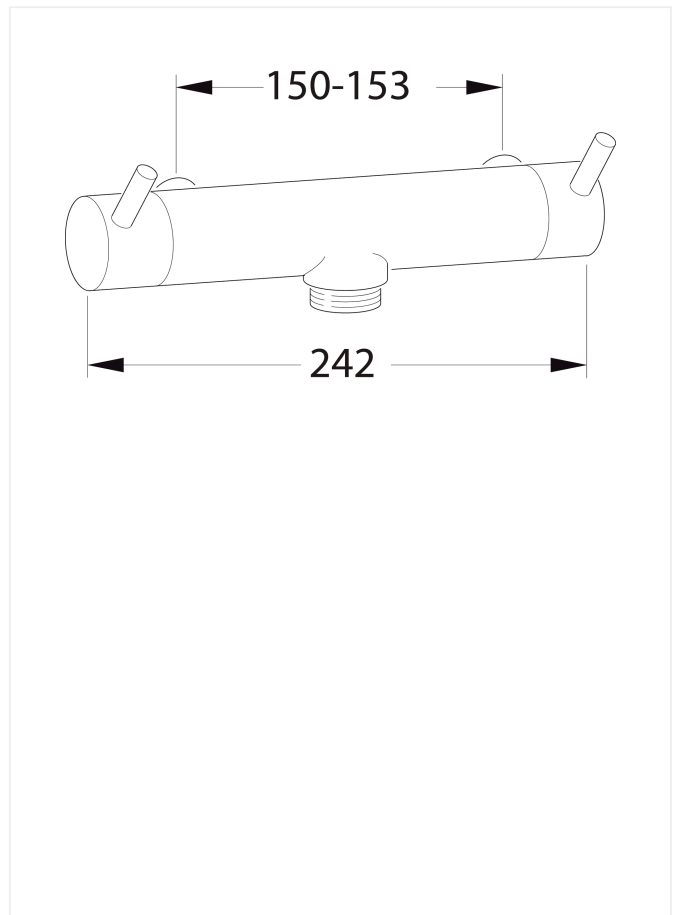

Geometry Brus

Brusearmatur

Varenummer: F1100AA

VVS: 725714104

Varianter:

Krom/afg. opad (F1101AA/725814104)

Børma brusearmatur – F1100AA/725714.104

Type: Vægarmatur til brus/kar, med keramisk ventiloverdele. Integreerede messingsæder i armaturkrop. Med pindegreb i metal, pindlængde 25 mm med mulighed for udskiftning til længere pinde. G $\frac{3}{4}$ " afgang ned. Tilgange G $\frac{3}{4}$ " omløbere, eksklusiv forskruninger og rosetter.

Overflade: Krom

Mål: Bredde 242 mm

Trykgruppe

Brus: 150 kPa, normal vandstrøm $q_n = 0,2$ l/s. Støjgruppe 1.

Kartud: 300 kPa, normal vandstrøm $q_n = 0,3$ l/s. Støjgruppe 2.

Udløbstud: 150 kPa, normal vandstrøm $q_n = 0,2$ l/s. Støjgruppe 1.