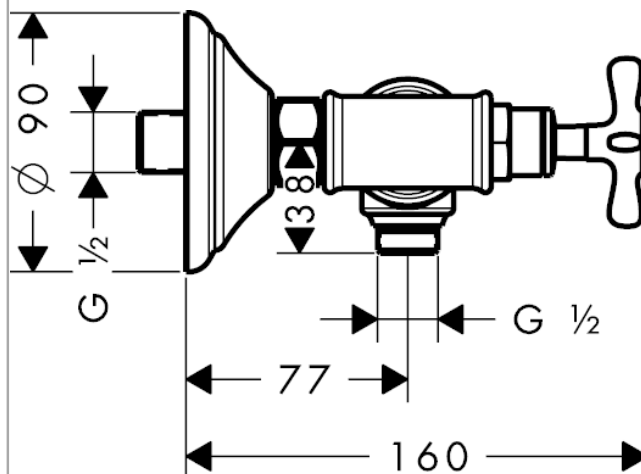

Axor Montreux
2-grebs brusearmatur
 Overflader : krom Art.Nr.: 16560000

Beskrivelse

Kendetegn

- tilslutningstype: S-tilslutninger
- stikmål: 170 mm ± 44 mm
- gennemstrømsmængde: 22 l/min
- keramikventiler varm/kold 180°
- med kontraventil
- slangetilslutning DN15
- inklusive: metalroset
- SVGW 0901-5481
- PA-IX 18730/IA
- ETA VA 1.42/17919
- ETA VA 1.42/17920

Certifikater

Produktbillede

Måltegning

Gennemløbsdiagram

Axor Montreux
2-grebs brusearmatur
Overflader : krom Art.Nr.: 16560000

Sprængskitse

Konstruktionsår: >04/06

Axor Montreux
2-grebs brusearmatur
 Overflader : krom Art.Nr.: 16560000

Reservedelsliste

Konstruktionsår: >04/06

Pos.	Beskrivelse	Art.Nr.	PC	PU
1	Greb	16597000	-	1
2	Dækknap sæt til greb koldt / varmt / neutral	97987000	-	1
3	O-ring 16x2	98133000	-	1
4	Hylster	97993000	-	1
5	Afspærringsventil højre lukkende	94009000	-	1
6	Kontraventil-sæt DW 15	94074000	-	1
7	Møtrikker sæt	96157000	-	1
8	Sitætning	96922000	-	1
9	Roset	98595000	-	1
10	Lyddæmper	96429000	-	1
11	S-tilslutning sæt (±32 mm)	98592000	-	1