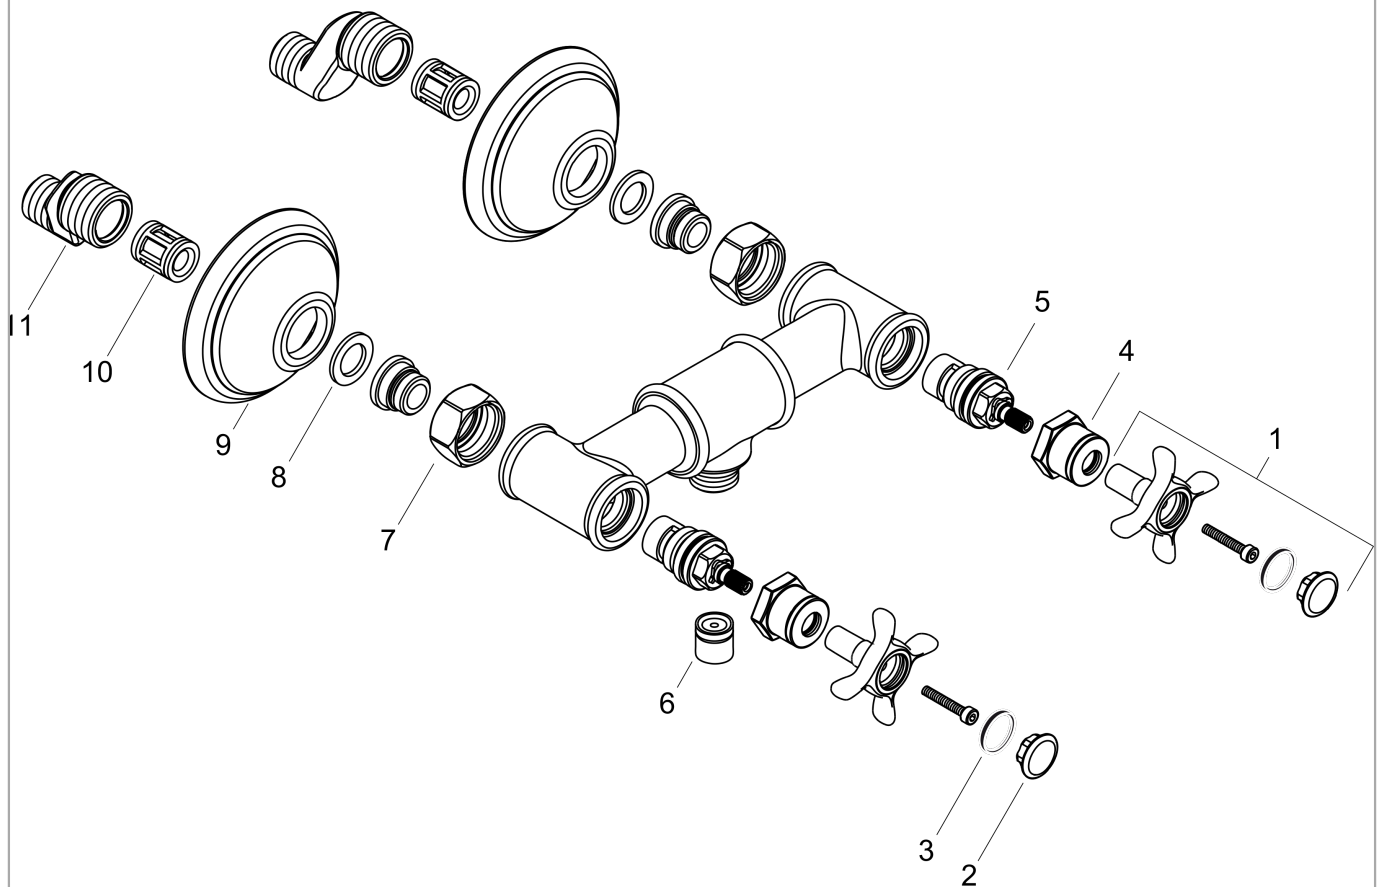

Axor Montreux
2-grebs brusearmatur
 Overflader : krom Art.Nr.: 16560000

Beskrivelse

Kendetegn

- tilslutningstype: S-tilslutninger
- stikmål: 170 mm ± 44 mm
- gennemstrømsmængde: 22 l/min
- keramikventiler varm/kold 180°
- med kontraventil
- slangetilslutning DN15
- inklusive: metalroset
- SVGW 0901-5481
- PA-IX 18730/IA
- ETA VA 1.42/17919
- ETA VA 1.42/17920

Certifikater

Produktbillede

Måltegning

Gennemløbsdiagram

Axor Montreux
2-grebs brusearmatur
Overflader : krom Art.Nr.: 16560000

Sprængskitse

Konstruktionsår: >04/06

Axor Montreux
2-grebs brusearmatur
 Overflader : krom Art.Nr.: 16560000

Reservedelsliste

Konstruktionsår: >04/06

Pos.	Beskrivelse	Art.Nr.	PC	PU
1	Greb	16597000	-	1
2	Dækknap sæt til greb koldt / varmt / neutral	97987000	-	1
3	O-ring 16x2	98133000	-	1
4	Hylster	97993000	-	1
5	Afspærringsventil højre lukkende	94009000	-	1
6	Kontraventil-sæt DW 15	94074000	-	1
7	Møtrikker sæt	96157000	-	1
8	Sitætning	96922000	-	1
9	Roset	98595000	-	1
10	Lyddæmper	96429000	-	1
11	S-tilslutning sæt (±32 mm)	98592000	-	1