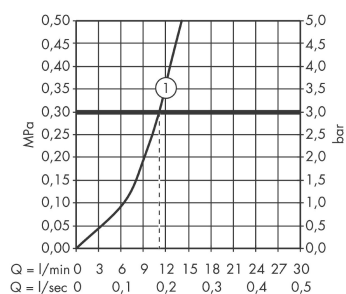

Gennemløbsdiagram