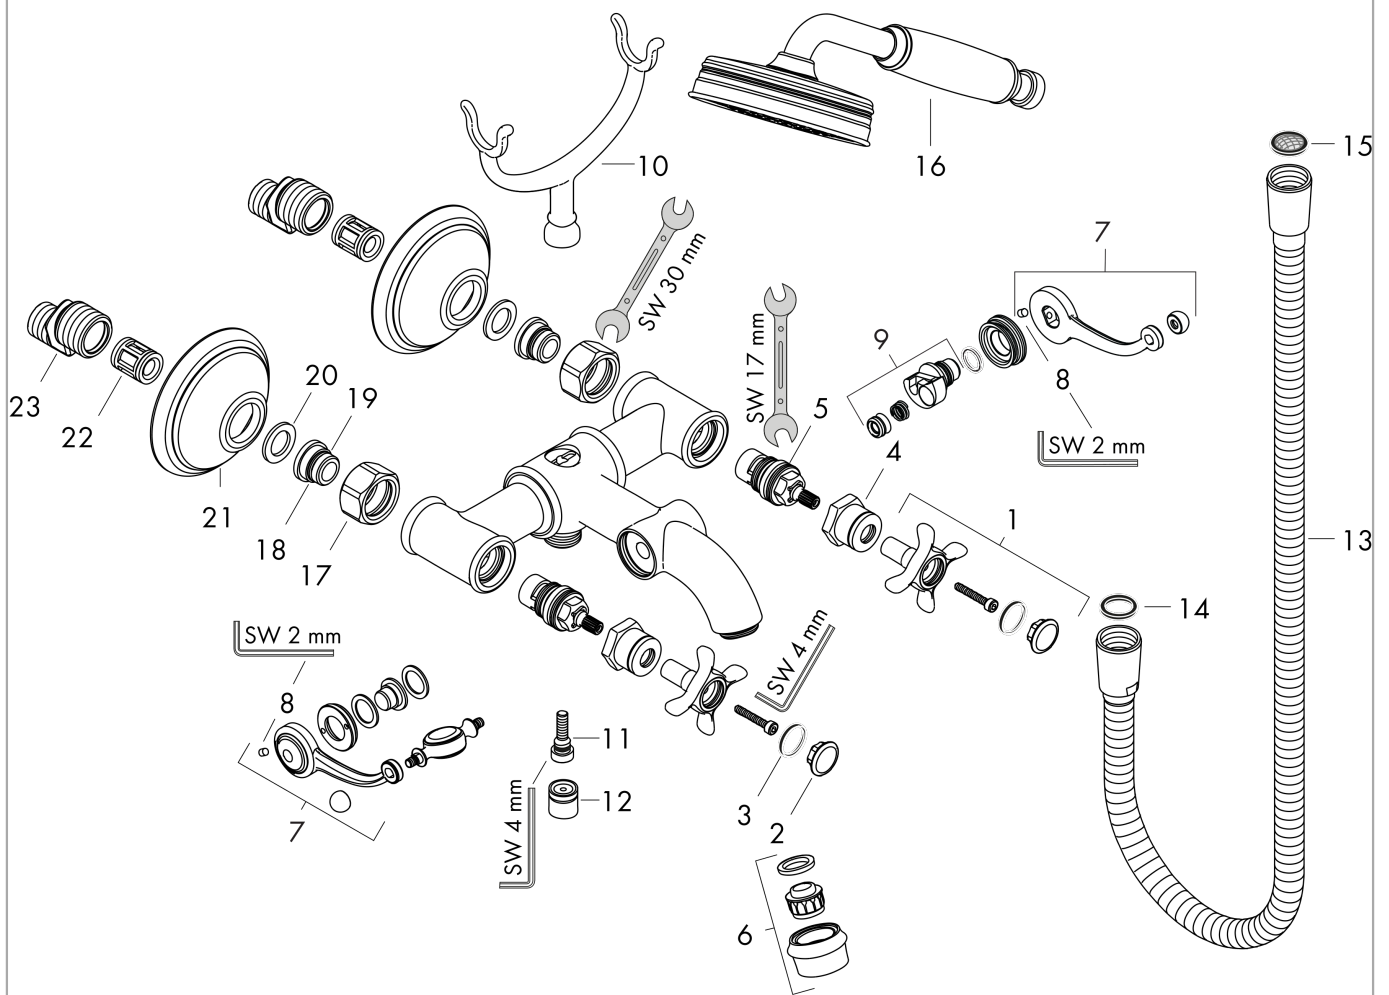

Axor Montreux
2-grebs kar/brusearmatur
 Overflader : krom Art.Nr.: 16540000

Beskrivelse

Kendetegn

- fremspring 220 mm
- med roset
- tilslutningstype: S-tilslutninger
- stikmål: 170 mm ± 44 mm
- normalstråle
- gennemstrømsmængde: 22 l/min
- keramikventiler varm/kold 180°
- kontraventil
- bruserholder integreret
- ETA VA 1.42/17919

Bestående af

- Håndbruser (#16320XXX)
- Metalbruserslange 1/2" 1,25 m (#28112XXX)

Teknologi

Certifikater

Produktbillede

Måltegning

Gennemløbsdiagram

Axor Montreux

2-grebs kar/brusearmatur

Overflader : krom Art.Nr.: 16540000

Sprængskitse

Konstruktionsår: >04/06

Axor Montreux
2-grebs kar/brusearmatur
 Overflader : krom Art.Nr.: 16540000

Reservedelsliste

Konstruktionsår: >04/06

Pos.	Beskrivelse	Art.Nr.	PC	PU
1	Greb	16597000	-	1
2	Dækknap sæt til greb koldt / varmt / neutral	97987000	-	1
3	O-ring 16x2	98133000	-	1
4	Hylster	97993000	-	1
5	Afspærringsventil højre lukkende	94009000	-	1
6	Luftblander M22x1 (25 l/min)	98575000	-	1
7	Omskifterløftestang	98594000	-	1
8	Tapskruer M4x6	97767000	-	1
9	Omskifter	98591000	-	1
10	Påføringsgaffel bruser	98590000	-	1
11	O-ring 5x2	98215000	-	1
12	Kontraventil-sæt DW 15	94074000	-	1
13	Bruserslange 1,25 m	28112000	-	1
14	Tætning	98058000	-	1
15	Sitætning	94246000	-	1
16	Håndbruser	16320000	-	1
17	Møtrikker sæt	96157000	-	1
18	Tilslutningsnippel	97220000	-	1
19	O-ring 15x2	98163000	-	1
20	Sitætning	96922000	-	1
21	Roset	98595000	-	1
22	Lyddæmper	96429000	-	1
23	S-tilslutning sæt (±32 mm)	98592000	-	1