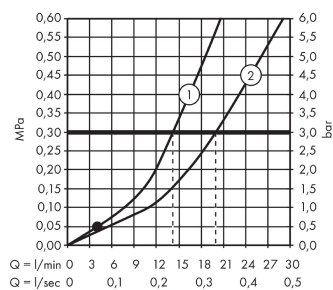

Gennemløbsdiagram