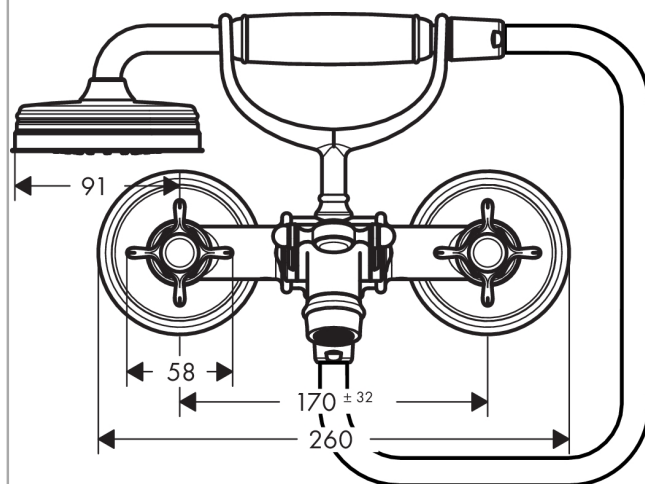

Axor Montreux
2-grebs kar/brusearmatur
 Overflader : krom Art.Nr.: 16540000

Beskrivelse

Kendetegn

- fremspring 220 mm
- med roset
- tilslutningstype: S-tilslutninger
- stikmål: 170 mm ± 44 mm
- normalstråle
- gennemstrømsmængde: 22 l/min
- keramikventiler varm/kold 180°
- kontraventil
- bruserholder integreret
- ETA VA 1.42/17919

Bestående af

- Håndbruser (#16320XXX)
- Metalbruserslange 1/2" 1,25 m (#28112XXX)

Teknologi

Certifikater

Produktbillede

Måltegning

Gennemløbsdiagram

Axor Montreux

Pos.	Beskrivelse	Art.Nr.	PC	PU
1	Greb	16597000	-	1
2	Dækknap sæt til greb koldt / varmt / neutral	97987000	-	1
3	O-ring 16x2	98133000	-	1
4	Hylster	97993000	-	1
5	Afspærringsventil højre lukkende	94009000	-	1
6	Luftblander M22x1 (25 l/min)	98575000	-	1
7	Omskifterløftestang	98594000	-	1
8	Tapskruer M4x6	97767000	-	1
9	Omskifter	98591000	-	1
10	Påføringsgaffel bruser	98590000	-	1
11	O-ring 5x2	98215000	-	1
12	Kontraventil-sæt DW 15	94074000	-	1
13	Bruserslange 1,25 m	28112000	-	1
14	Tætning	98058000	-	1
15	Sitætning	94246000	-	1
16	Håndbruser	16320000	-	1
17	Møtrikker sæt	96157000	-	1
18	Tilslutningsnippel	97220000	-	1
19	O-ring 15x2	98163000	-	1
20	Sitætning	96922000	-	1
21	Roset	98595000	-	1
22	Lyddæmper	96429000	-	1
23	S-tilslutning sæt (±32 mm)	98592000	-	1