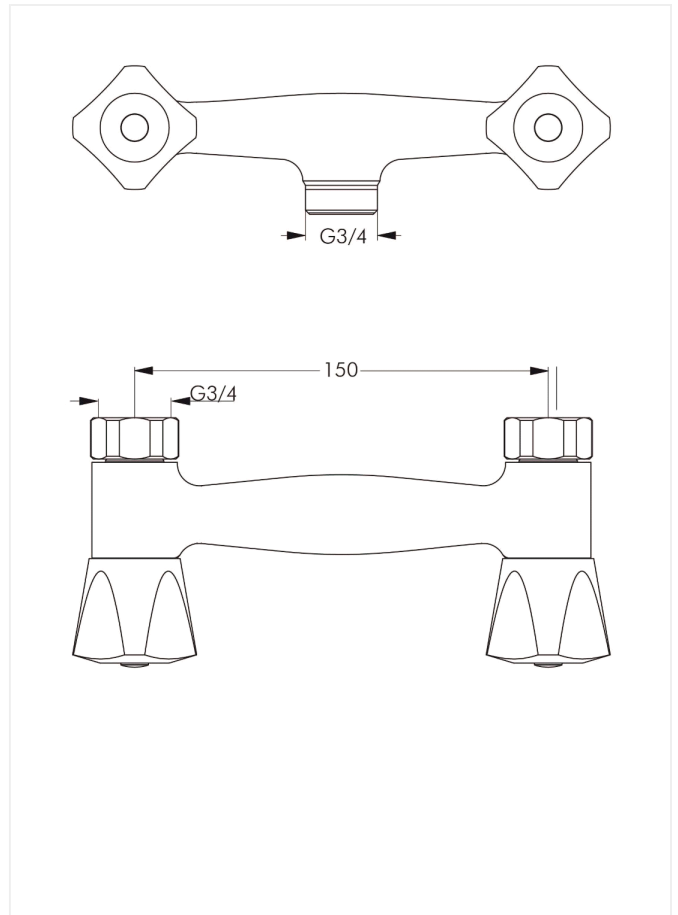

Børma Standard

Brusearmatur

Varenummer: B7535AA

VVS: 725804104

Varianter:

Børma Standard Brusearmatur – B7535AA/725804.104

Type: Toglebsarmatur vægarmatur, med keramiske ventilverdele. G $\frac{3}{4}$ ” afgang (ned eller op). Integrerede messingsæder i armaturkrop. Tilgange G $\frac{3}{4}$ ” omløbere, eksklusiv forskruninger og rosetter. Mulighed for udskiftning til krydsgreb.

Overflade: Krom

Mål: Centerafstand for tilgange 150 mm

Trykgruppe

Køkken: 150 kPa, normal vandstrøm $q_n = 0,2$ l/s. Støjgruppe 1.

Bruser: 50 kPa, normal vandstrøm $q_n = 0,15$ l/s. Støjgruppe 1.