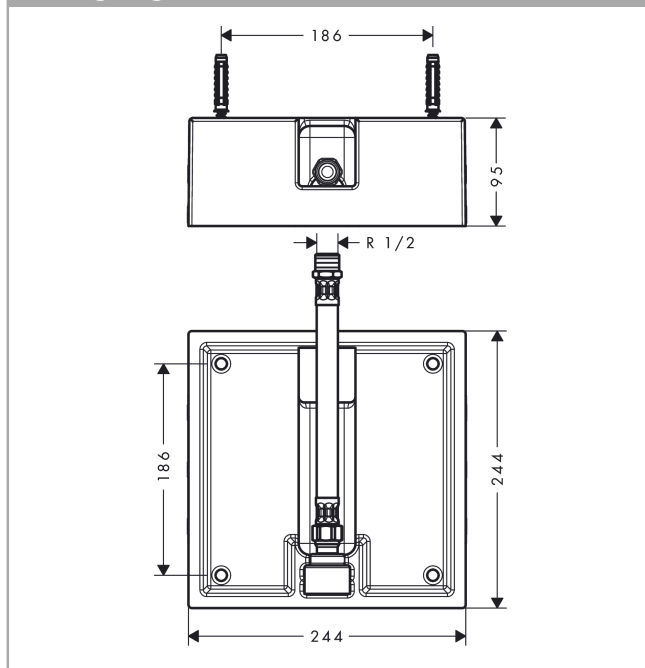

## Raindance

Indbygningsdel til hovedbruser 260/260 1jet

Overflader : ikke defineret Art.Nr.: 26471180

### Måltegning