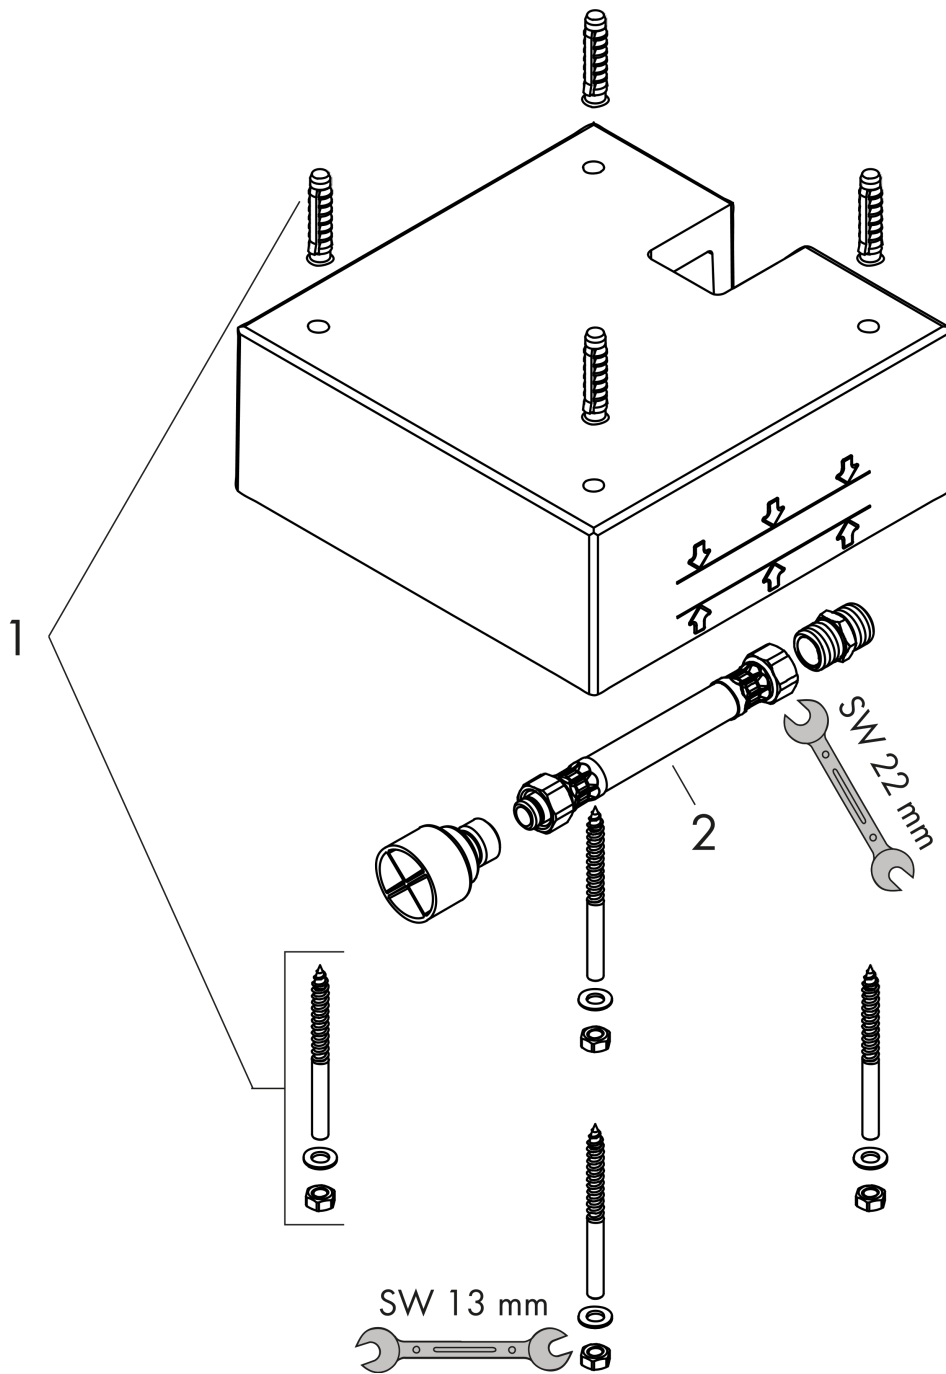

Raindance

Indbygningsdel til hovedbruser 260/260 1jet

Overflader : ikke defineret Art.Nr.: 26471180

Sprængskitse

Konstruktionsår: >06/13

Raindance

Indbygningsdel til hovedbruser 260/260 1jet

Overflader : ikke defineret Art.Nr.: 26471180

Reservedelsliste

Konstruktionsår: >06/13

Pos.	Beskrivelse	Art.Nr.	PC	PU
1	Befæstelsessæt	97722000	11	1
2	Trykslange	96565000	9	1