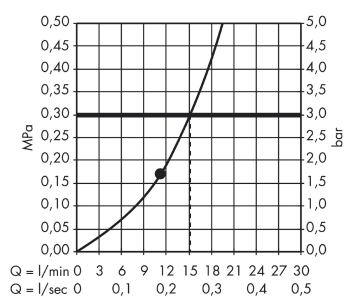

Gennemløbsdiagram

Værdierne for forbruget blev målt praksisorienteret og med de tilsvarende armaturer (termostat/blander/indbygget ventil).