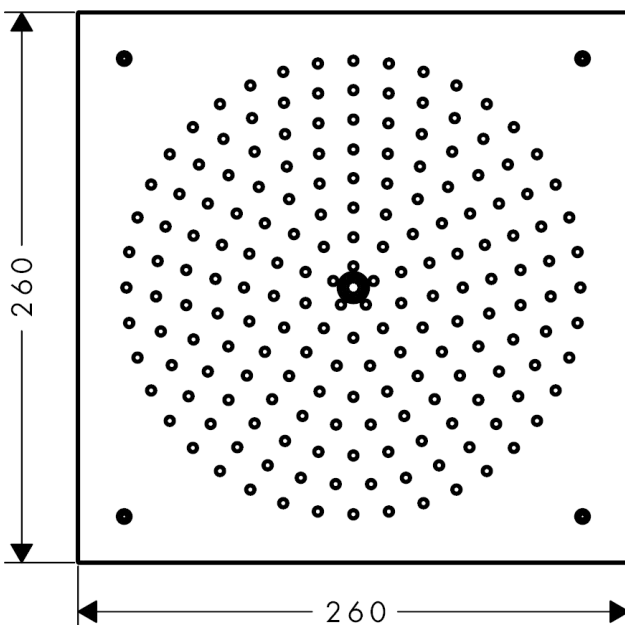

Måltegning