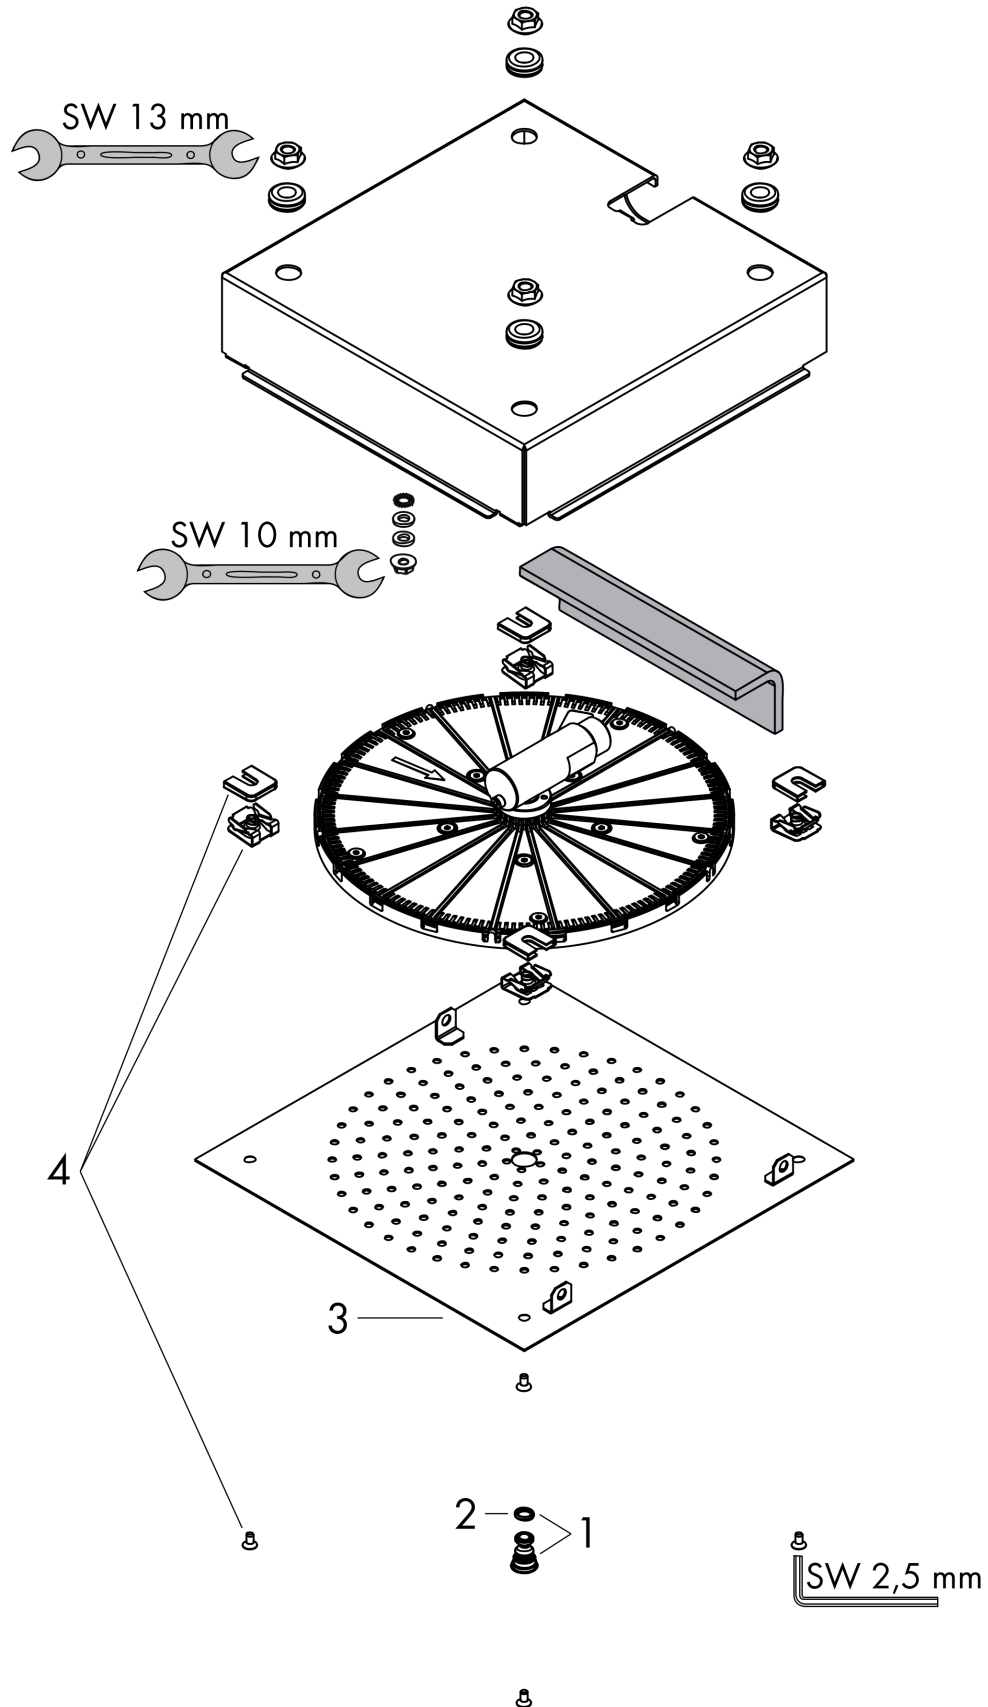

Raindance

Hovedbruser 260/260 1jet

Overflader : krom Art.Nr.: 26472000

Sprængskitse

Konstruktionsår: >06/13

Raindance

Hovedbruser 260/260 1jet

Overflader : krom Art.Nr.: 26472000

Reservedelsliste

Konstruktionsår: >06/13

Pos.	Beskrivelse	Art.Nr.	PC	PU
1	Luftdyse (Eco)	95795000	8	1
2	O-ring 7x2	98419000	1	1
3	Stråleskive kpl.	92333000	20	1
4	Befæstelsesdele	92804000	8	1
a	Indbygningsdel	26471180	98	1