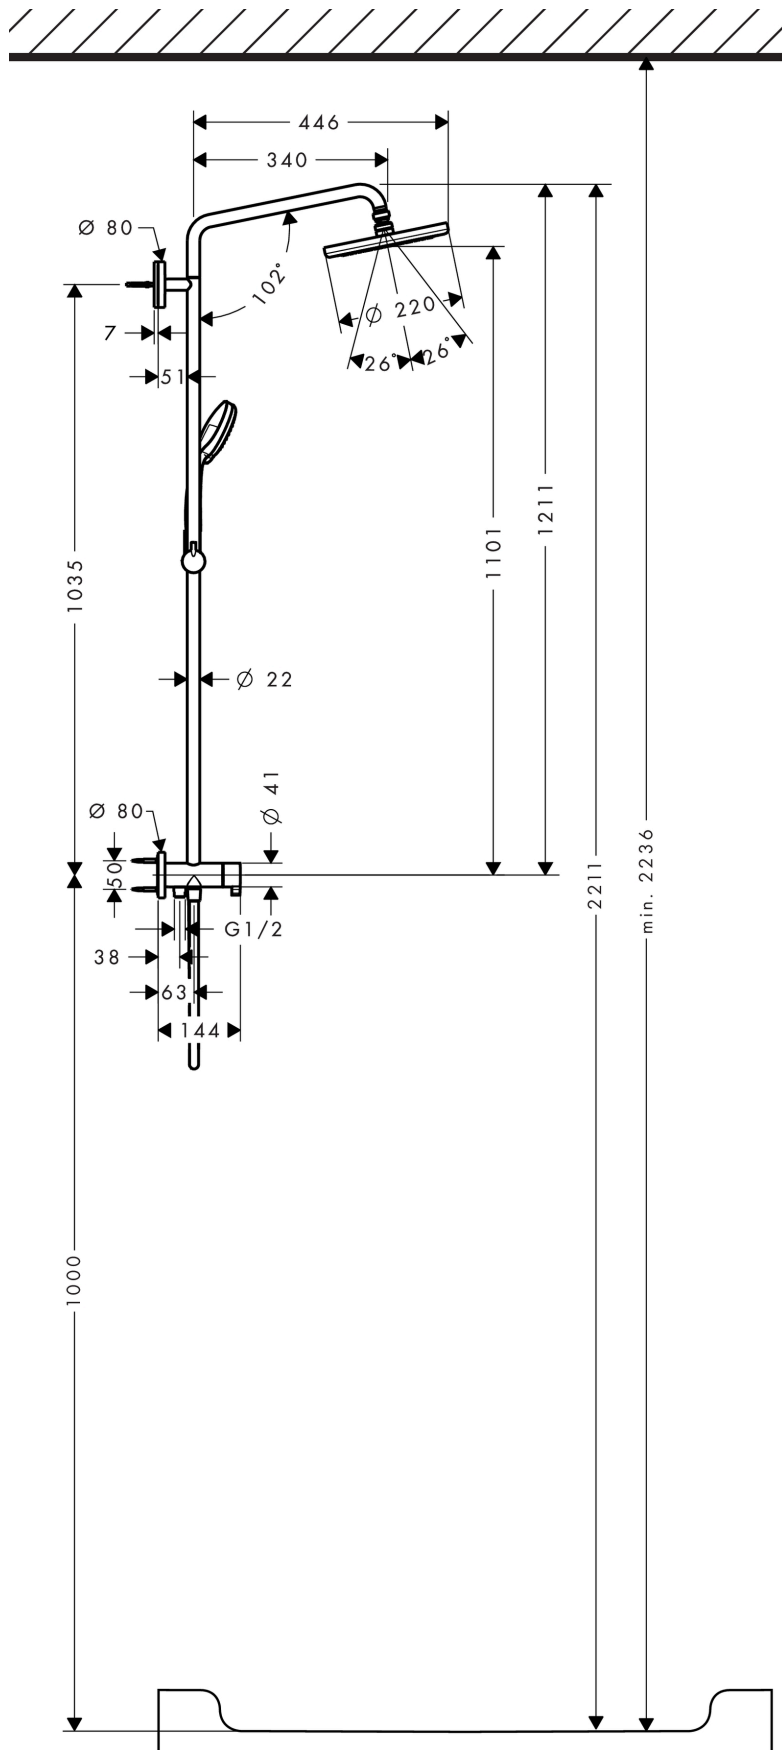

Croma
Showerpipe 220 1jet Reno
Overflader : krom Art.Nr.: 27224000

Monteringseksempel