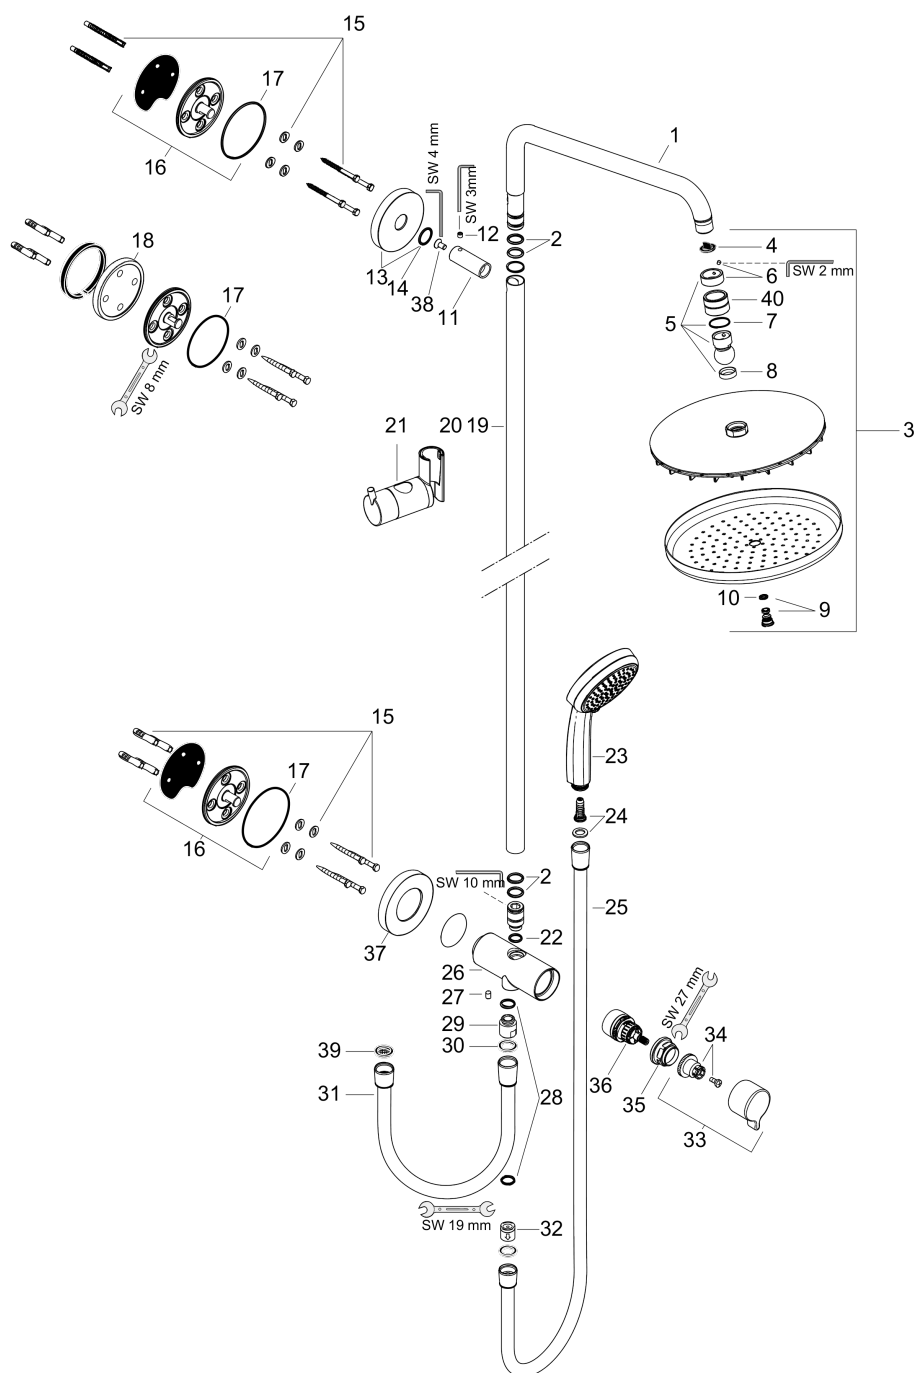

## Gennemløbsdiagram

**Croma**  
**Showerpipe 220 1jet Reno**  
Overflader : krom Art.Nr.: 27224000

## Monteringseksempel

**Croma**  
**Showerpipe 220 1jet Reno**  
 Overflader : krom Art.Nr.: 27224000

## Sprængskitse

Konstruktionsår: >03/12

**Croma**
**Showerpipe 220 1jet Reno**

Overflader : krom Art.Nr.: 27224000

**Reservedelsliste**

Konstruktionsår: &gt;03/12

Pos.	Beskrivelse	Art.Nr.	PC	PU
1	Bruserbøjning	95985000	15	1
2	O-ring 15x2,5	98131000	1	1
3	Hovedbruser	26464000	98	1
4	Sitætning	96477000	1	1
5	Kugleled	98941000	9	1
6	Sikringsring	98942000	6	1
7	Glidering	97536000	2	1
8	Tætning	97606000	2	1
9	Luftdyse	95794000	8	1
10	O-ring 7x2	98419000	1	1
11	Hylster	92166000	9	1
12	Tapskruer M6x5	98447000	1	1
13	Roset Ø 80 mm	95691000	5	1
14	O-ring 20x2	98165000	1	1
15	Befæstelsesdele	98716000	5	1
16	Vægflange	95687000	9	1
17	O-ring 72x2	98395000	1	1
18	Fliseafstandsstykke	98681000	6	1
19	Rør 1030 mm	95915000	15	1
20	Rør 1400 mm	95983000	16	1
21	Glider kompl.	97651000	13	1
22	O-ring 12x2,5	98230000	1	1
23	Håndbruser	28535000	98	1
24	Filterindsats	97708000	2	1
25	Bruserslange Isiflex'B 1,60 m	28276000	98	1
26	Funktionsblok kpl.	92456000	17	1
27	Tapskruer M6x10 DIN 914	96526000	1	1
28	O-ring 14x2	98129000	1	1
29	Slangetilslutnings	96044000	7	1
30	Tætning	98058000	1	1
31	Bruserslange	28278000	8	1
32	Kontraventil-sæt DW 15	97350000	6	1
33	Greb	95441000	10	1
34	Snapindsats med skrue	94184000	2	1
35	Møtrik	98913000	6	1
36	Omskifter kpl.	95404000	12	1
37	Roset Ø 80 mm	95689000	5	1
38	Skrue	92137000	2	1
39	Sitætning	94246000	1	1
40	Møtrik	97958000	2	1
a	Kontraventil	95699000	5	1