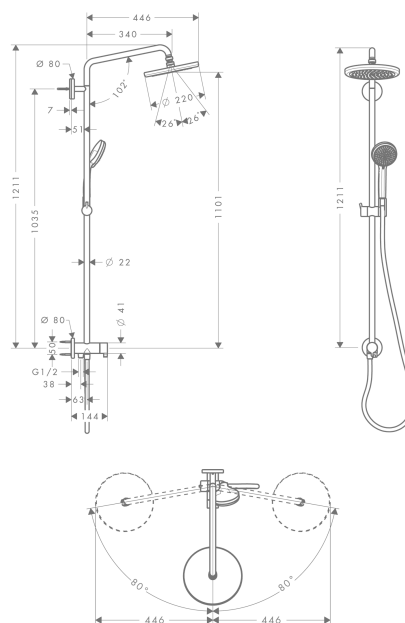

**Croma**  
**Showerpipe 220 1jet Reno**  
 Overflader : krom Art.Nr.: 27224000

### Kendetegn

- består af: hovedbruser, håndbrusere, bruserslange, glider
- hovedbruser Croma 220
- bruserstørrelse: 220 mm
- hovedbruser justerbar i vinkel
- stråletype: RainAir
- gennemstrømsmængde RainAir (ved 3 bar): 14 l/min
- forkromet stråleskive
- svingbar brusearm
- brusearmlængde: 400 mm
- højdejusterbar håndbruser
- funktion: hovedbruser, håndbruser
- vandtilslutning: Isiflex-bruserslange 0,8 m
- monteringsstype: frembygget installation
- tilslutningsgevind G ½
- stigerør kan afkortes
- P-IX 19992/IBO
- ACS 14 ACC NY 128, valide jusqu'au 22.04.2019
- Kiwa UK 1608705

## Måltegning

**Croma**  
**Showerpipe 220 1jet Reno**  
Overflader : krom Art.Nr.: 27224000