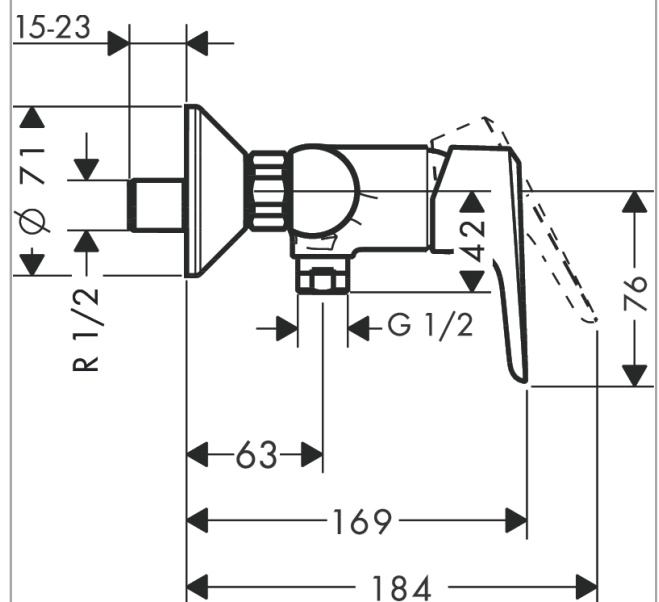

Ecos

1-grebs brusearmatur

Overflader : krom Art.Nr.: 14086000

Beskrivelse

Kendetegn

- tilslutningstype: S-tilslutninger
- gennemstrømsmængde ved 3 bar: 22 l/min
- keramisk kartusche
- mulighed for temperaturbegrænsning
- slangetilslutning DN15
- PA-IX 18905/IB
- ETA VA 1.42/19838
- ACS 17 ACC LY 154, valide jusqu'au 05.05.2021
- SINTEF 1433

Produktbillede

Måltegning

Gennemløbsdiagram

Ecos

1-grebs brusearmatur

Overflader : krom Art.Nr.: 14086000

Sprængskitse

Konstruktionsår: >10/09

Ecos
1-grebs brusearmatur

Overflader : krom Art.Nr.: 14086000

Reservedelsliste

Konstruktionsår: >10/09

Pos.	Beskrivelse	Art.Nr.	PC	PU
1	Greb	95518000	8	1
2	Grebprop	96338000	1	1
3	Kappe	97406000	6	1
4	Møtrik	97209000	5	1
5	O-ring 33x2	98154000	1	1
6	Kartusche kpl.	92730000	11	1
7	Sikringsskrue	95140000	2	1
8	Tætning	95008000	3	1
9	Slangetilslutnings	96044000	7	1
10	Kontraventil-sæt DW 15	94074000	5	1
11	O-ring 14x2	98129000	1	1
12	Møtrikker sæt	96157000	8	1
13	Tilslutningsnippel	97220000	5	1
14	O-ring 15x2	98163000	1	1
15	Sitætning	96922000	3	1
16	Roset Ø 70 mm	94135000	4	1
17	Lyddæmper	96429000	2	1
18	S-tilslutning sæt (±12 mm)	94140000	10	1
a	S-tilslutning sæt (±32 mm)	98592000	9	1