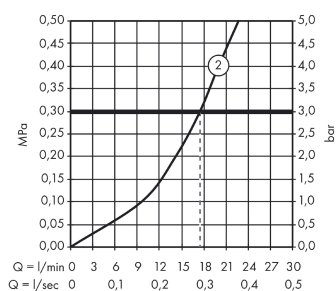

Ecos

1-grebs brusearmatur

Overflader : krom Art.Nr.: 14086000

Beskrivelse

Kendetegn

- tilslutningstype: S-tilslutninger
- gennemstrømsmængde ved 3 bar: 22 l/min
- keramisk kartusche
- mulighed for temperaturbegrænsning
- slangetilslutning DN15
- PA-IX 18905/IB
- ETA VA 1.42/19838
- ACS 17 ACC LY 154, valide jusqu'au 05.05.2021
- SINTEF 1433

Produktbillede

Måltegning

Gennemløbsdiagram

Ecos

1-grebs brusearmatur

Overflader : krom Art.Nr.: 14086000

Sprængskitse

Konstruktionsår: >10/09