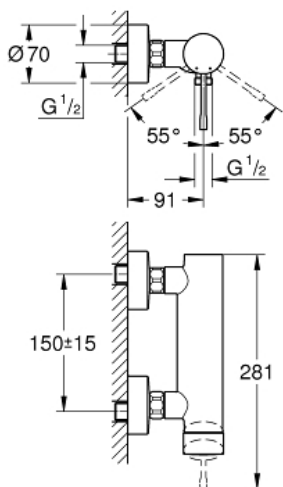

ESSENCE
Etagrebbsbatteri til brus, DN 15
MODEL # 33636001

Pure Freude
an Wasser

GROHE

Product Description:
ESSENCE
Etagrebbsbatteri til brus, DN 15

Standard Specification:
vægmonteret
metalgreb
GROHE SilkMove 35mm keramisk patron
med temperaturbegrænser
GROHE StarLight krom finish
bruserafgang 1/2"
integreret kontraventil
S-forskrutninger
med kontraventil
min. tryk 1,0 bar