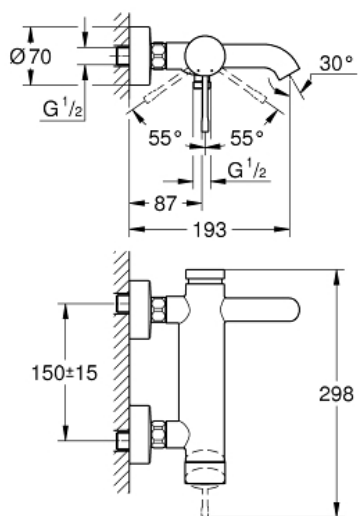

ESSENCE
 Etgrebsbatteri til kar & brus, DN 15
 MODEL # 33624001

Pure Freude
 an Wasser

Product Description:
ESSENCE
 Etgrebsbatteri til kar & brus, DN 15

Standard Specification:
 vægmonteret
 metalgreb
GROHE SilkMove 35mm keramisk patron
 med temperaturbegrænser
GROHE StarLight krom finish
 automatisk omstilling: kar/brus
 mousseur
 bruserafgang 1/2"
 integreret kontraventil
 S-forskrninger
 med kontraventil
 min. tryk 1,0 bar

Color:
 □ 33624001 Krom