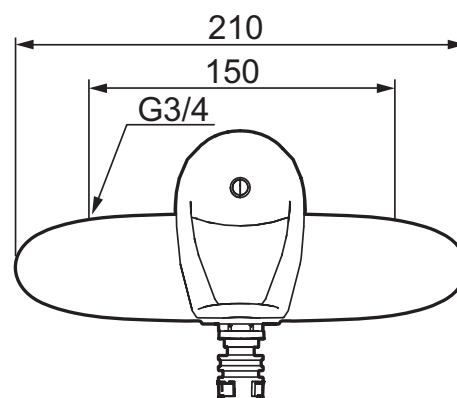

Udførelse	FMM nr	VVS nr
Krom	81304500	726989264