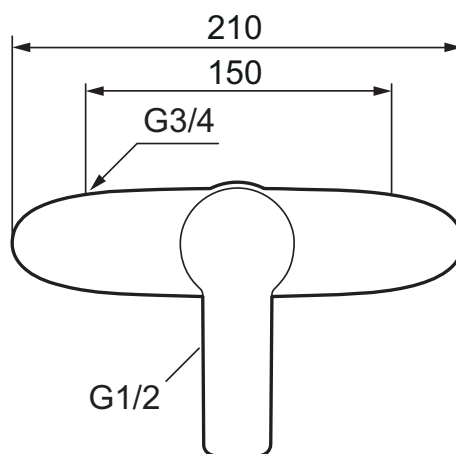

# Etgrebsarmatur, Mora Cera W5

mora<sup>®</sup> ARMATUR

Et badeværelse er et sted for afkobling, nydelse og nyttiggørelse, så fyld det med den rette stemning. Spar energi uden at anstrenge dig, beskyt dig i mod temperaturudsving og und dig selv et ekstra langt bad uden at få dårlig samvittighed. Mora Cera fylder dit badeværelse med kvalitet på mange måder.

- Til bruser.
- 150 c/c.
- 1/2" afgang ned.
- Soft Closing og keramisk tætning.
- Vandstrømsbegrænsning og temperaturspærre.
- Fremspring med forskrning ca. 53 mm.
- Tilsl. inv. G3/4.
- Opfylder EU-standard SS-EN 1717 (Tilbagesløbssikring).

Udførelse	MA nr	VVS nr
Krom	25 11 00	727011204
Krom, inkl. forskruninger og rosetter	25 11 00.DB	727011234