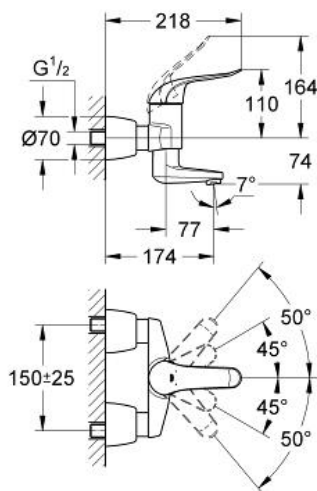

EUROECO SPECIAL
Etagrebbsbatteri til håndvask, DN 15
MODEL # 32768000

Pure Freude
an Wasser

GROHE

Product Description:
EUROECO SPECIAL
Etagrebbsbatteri til håndvask, DN 15

Standard Specification:

vægmonteret
GROHE StarLight krom finish
GROHE SilkMove 46mm keramisk patron
GROHE EcoJoy-teknologi reducerer vandforbruget
og giver en perfekt gennemstrømning
justerbar volumenbegrænser
justerbar temperaturbegrænser
indstillelig minimumsmængde 2,5 l/min
laminarperlator 9 l/min
svingbar og fast indstillelig tud
fremspring 174 mm
metalgreb
greblængde 120 mm
S-forskrninger