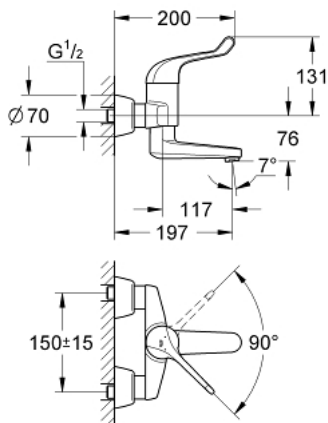

32 792 000 **Etgrebs-sikkerhedsbatteri til håndvask 1/2"**

https://www.grohe.dk/da_dk/etgrebs-sikkerhedsbatteri-til-handvask-1-2-32792000.html

- vægmonteret
- **GROHE StarLight**-krombelægning
- **GROHE EcoJoy**-teknologi reducerer vandforbruget og giver en perfekt gennemstrømning
- 35 mm keramisk patron
- justerbar volumenbegrænsner
- justerbar temperaturbegrænsner
- justerbar minimumsmængde 6 l/min
- svingbar og fast indstillelig tud med laminarperlator 9 l/min
- Svingfelt 90°
- fremspring 197 mm
- metalgreb
- greblængde 120 mm
- S-forskrninger
- min. tryk 1,0 bar