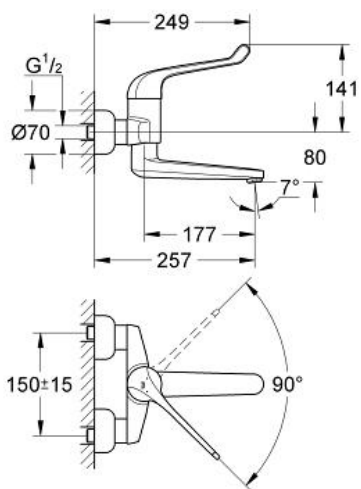

EUROECO SINGLE SEQUENTIAL Etagrebssikkerhedsbatteri til håndvask

MODEL # 32793000

Pure Freude
an Wasser

GROHE

Product Description: EUROECO SINGLE SEQUENTIAL Etagrebssikkerhedsbatteri til håndvask

Standard Specification:

vægmonteret

GROHE StarLight krom finish

GROHE EcoJoy-teknologi reducerer vandforbruget

og giver en perfekt gennemstrømning

35 mm keramisk patron

justerbar volumenbegrænser

justerbar temperaturbegrænser

justerbar minimumsmængde 6 l/min

svingbar og fast indstillelig tud med

laminarperlator 9l/min

fremspring 256 mm

metalgreb

greblængde 170 mm

S-forskrninger

min. tryk 1,0 bar

Color: