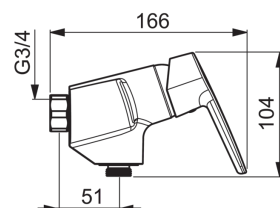

Bruserarmatur - G1/2". Mulighed for begrænsning af temperatur og vandmængde.

- Badeværelse, Brus
- Et-greb
- Forkromet
- Mulighed for begrænsning af vandmængde
- Temperaturbegrænser

Tekniske data

Flow attributter

Vandmængde ved 300 kPa	0.27 l/s
Tryk tab (0.2 l/s)	165 kPa

Tekniske egenskaber

Varmtvandsforsyning	max. +80°C
Arbejdstryk	50 - 1000 kPa
Installationsbredde	150cc

Bestemmelser

Støjklasse	I (ISO 3822) Oras lab.
------------	-------------------------------