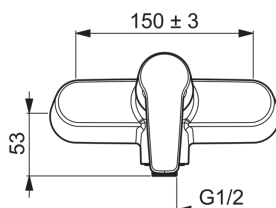

Bruserarmatur - G1/2". Mulighed for begrænsning af temperatur og vandmængde.

- Badeværelse, Brus
- Et-greb
- Forkromet
- Mulighed for begrænsning af vandmængde
- Temperaturbegrænser

Tekniske data

Flow attributter

Vandmængde ved 300 kPa	0.27 l/s
Tryk tab (0.2 l/s)	165 kPa

Tekniske egenskaber

Varmtvandsforsyning	max. +80°C
Arbejdstryk	50 - 1000 kPa
Installationsbredde	150cc

Bestemmelser

Støjklasse	I (ISO 3822) Oras lab.
------------	-------------------------------