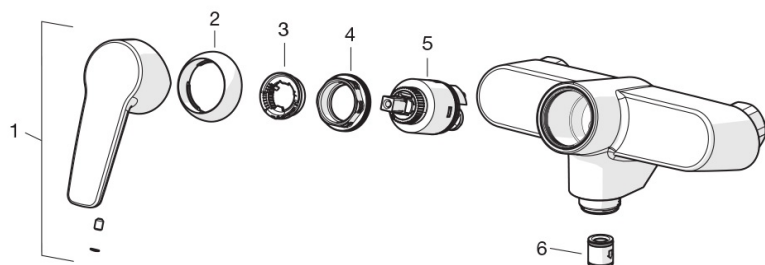

Reservedele

SP3970

	Kode	VVS (Denmark)
01	1000801V	745131638
02	601967V	745131642
03	601973V	745131643
04	601968V	745131644
05	601969V	745131645
06	601989V	745131648