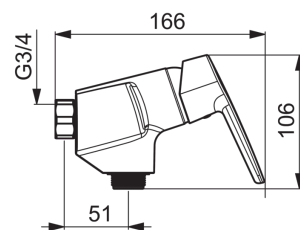

Bruserarmatur - G3/4". Mulighed for begrænsning af temperatur og vandmængde.

- Badeværelse, Brus
- Et-greb
- Forkromet
- Mulighed for begrænsning af vandmængde
- Temperaturbegrænser

Tekniske data

Flow attributter

Vandmængde ved 300 kPa	0.27 l/s
Tryk tab (0.2 l/s)	165 kPa

Tekniske egenskaber

Varmtvandsforsyning	max. +80°C
Arbejdstryk	50 - 1000 kPa
Installationsbredde	150cc

Bestemmelser

Støjklasse	I (ISO 3822) Oras lab.
------------	-------------------------------