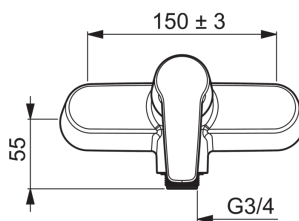

Bruserarmatur - G3/4". Mulighed for begrænsning af temperatur og vandmængde.

- Badeværelse, Brus
- Et-greb
- Forkromet
- Mulighed for begrænsning af vandmængde
- Temperaturbegrænser

Tekniske data

Flow attributter

Vandmængde ved 300 kPa	0.27 l/s
Tryk tab (0.2 l/s)	165 kPa

Tekniske egenskaber

Varmtvandsforsyning	max. +80°C
Arbejdstryk	50 - 1000 kPa
Installationsbredde	150cc

Bestemmelser

Støjklasse	I (ISO 3822) Oras lab.
------------	-------------------------------