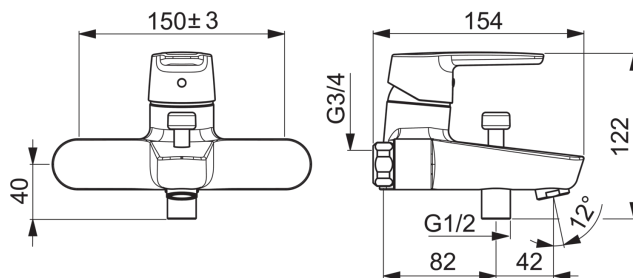

Bestemmelser

Støjklasse	II (ISO 3822) Oras lab.