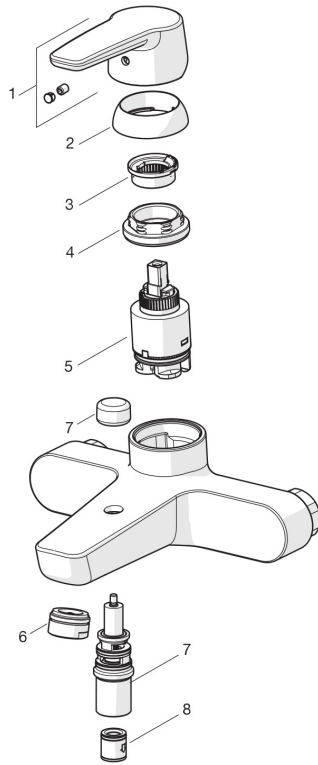

SP3940

	Kode	VVS (Denmark)
01	1000801V	745131638
02	601967V	745131642
03	601973V	745131643
04	601968V	745131644
05	601969V	745131645
06	602104V	745131646
07	602103V	745131647
08	601989V	745131648