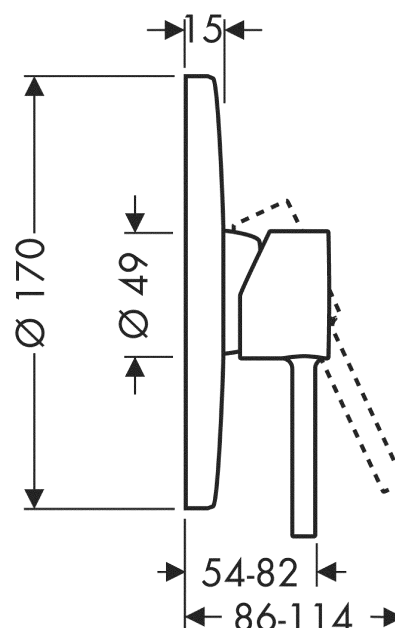

Axor Starck

1-grebs brusearmatur til indbygning

Overflader : krom Art.Nr.: 10616000

Beskrivelse

Kendetegn

- tilslutningstype: indbygningsdel
- keramisk kartusche
- mulighed for temperaturbegrænsning
- med lyddæmper
- Kombineres med iBox Universal 01810180
- inklusive: metalroset, greb, hylster, funktionsblok
- SVGW 0411-4903
- DVGW NW-6506CQ0125
- PA-IX 9710/IB
- ETA VA 1.42/18751
- ACS 13 ACC LY 755, valide jusqu'au 09.12.2018
- WRAS 1312046
- Kiwa K6161_Mechanical Mixers EN817
- SINTEF 1426

Nødvendigt tilbehør

- iBox universal (#01800XXX)
- iBox universal inkl. lækagesikringer G 1/2" (#01810XXX)

Valgfrit tilbehør

- Forlængerroset (#14960XXX)
- Forlængersæt 25 mm (#13595XXX)
- Monteringsskinner til iBox Universal (#96615XXX)

Certifikater

Produktbillede

Måltegning

Axor Starck

1-grebs brusearmatur til indbygning

Overflader : krom Art.Nr.: 10616000

Gennemløbsdiagram