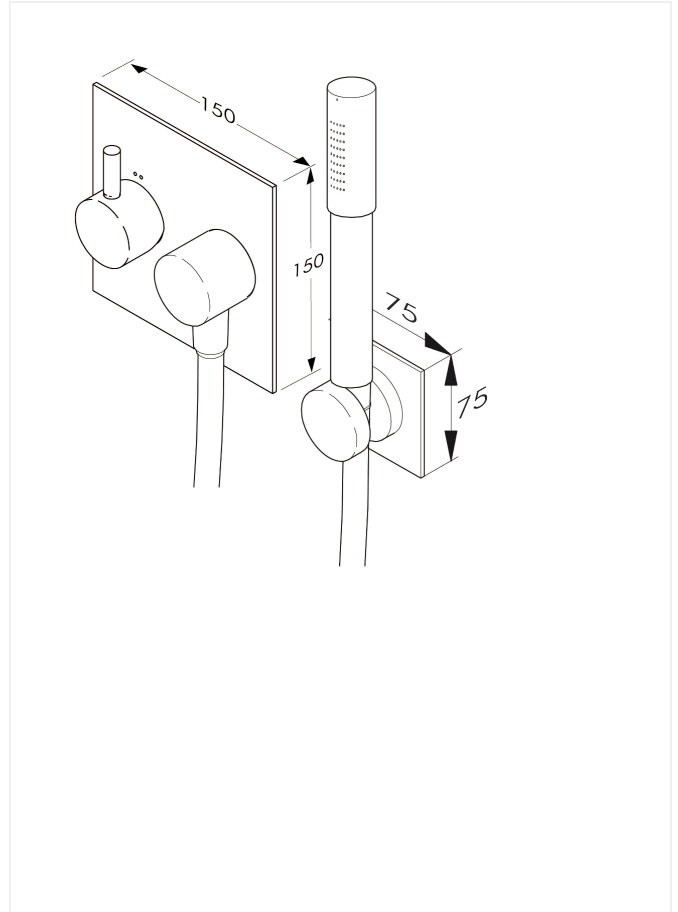

### Indbygningsarmatur til brus

Varenummer: F1138AA

VVS: 727377304

Varianter:

#### Børma Indbygningsarmatur til brus – F1138AA/727377.304

**Type:** 1-grebs indbygningsarmatur til brus, med keramisk kartouche med mulighed for temperaturbegrænsning. Med pindegreb i metal, pindlængde 27 mm, 1/2" afgang ned.

Med bruserholder, cylinderformet håndbruser og metalflex bruseslange 1500 mm.

**Overflade:** Krom

**Mål:** Indbygningsdybde 60 mm.