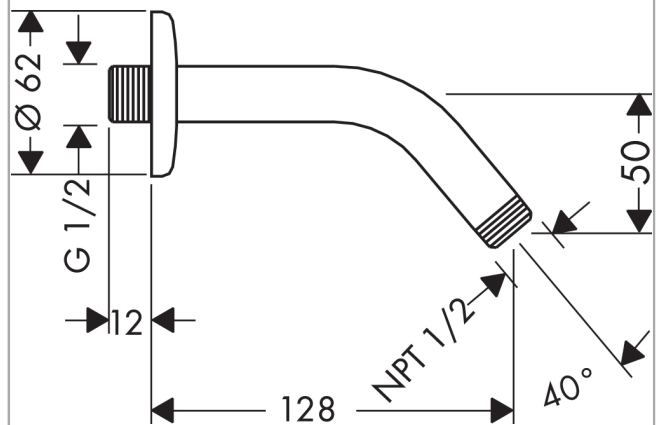

Bruserbøjning 1/2"

Overflader : krom Art.Nr.: 27411000

Beskrivelse

Kendetegn

- roset
- vægmontering
- installationstype: synlig montering
- tilslutningsgevind G 1/2
- WRAS 1209357

Certifikater

Produktbillede

Måltegning

Bruserbøjning 1/2"

Overflader : krom Art.Nr.: 27411000

Sprængskitse

Konstruktionsår: >01/77

Bruserbøjning 1/2"

Overflader : krom Art.Nr.: 27411000

Reservedelsliste

Konstruktionsår: >01/77

Pos.	Beskrivelse	Art.Nr.	PC	PU
1	Roset	28454000	-	1