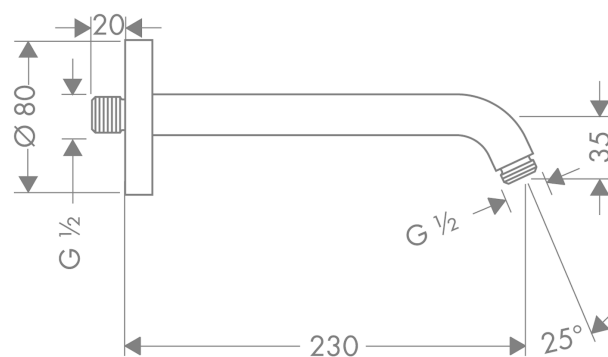

Bruserbøjning 1/2"

Overflader : krom Art.Nr.: 27412000

Beskrivelse

Kendetegn

- roset, vægmonteringsplade
- vægmontering
- installationstype: synlig montering
- tilslutningsgevind G 1/2
- WRAS 1209357

Certifikater

Produktbillede

Måltegning

Bruserbøjning 1/2"

Overflader : krom Art.Nr.: 27412000

Sprængskitse

Konstruktionsår: >01/77

Bruserbøjning 1/2"

Overflader : krom Art.Nr.: 27412000

**Reservedelsliste**

Konstruktionsår: >01/77

Pos.	Beskrivelse	Art.Nr.	PC	PU
1	Befæstelsessæt	95208000	-	1
2	Befæstelsesdele	40916000	-	1
3	O-ring 34x2	98383000	-	1
4	Roset Ø 80 mm	98940000	-	1