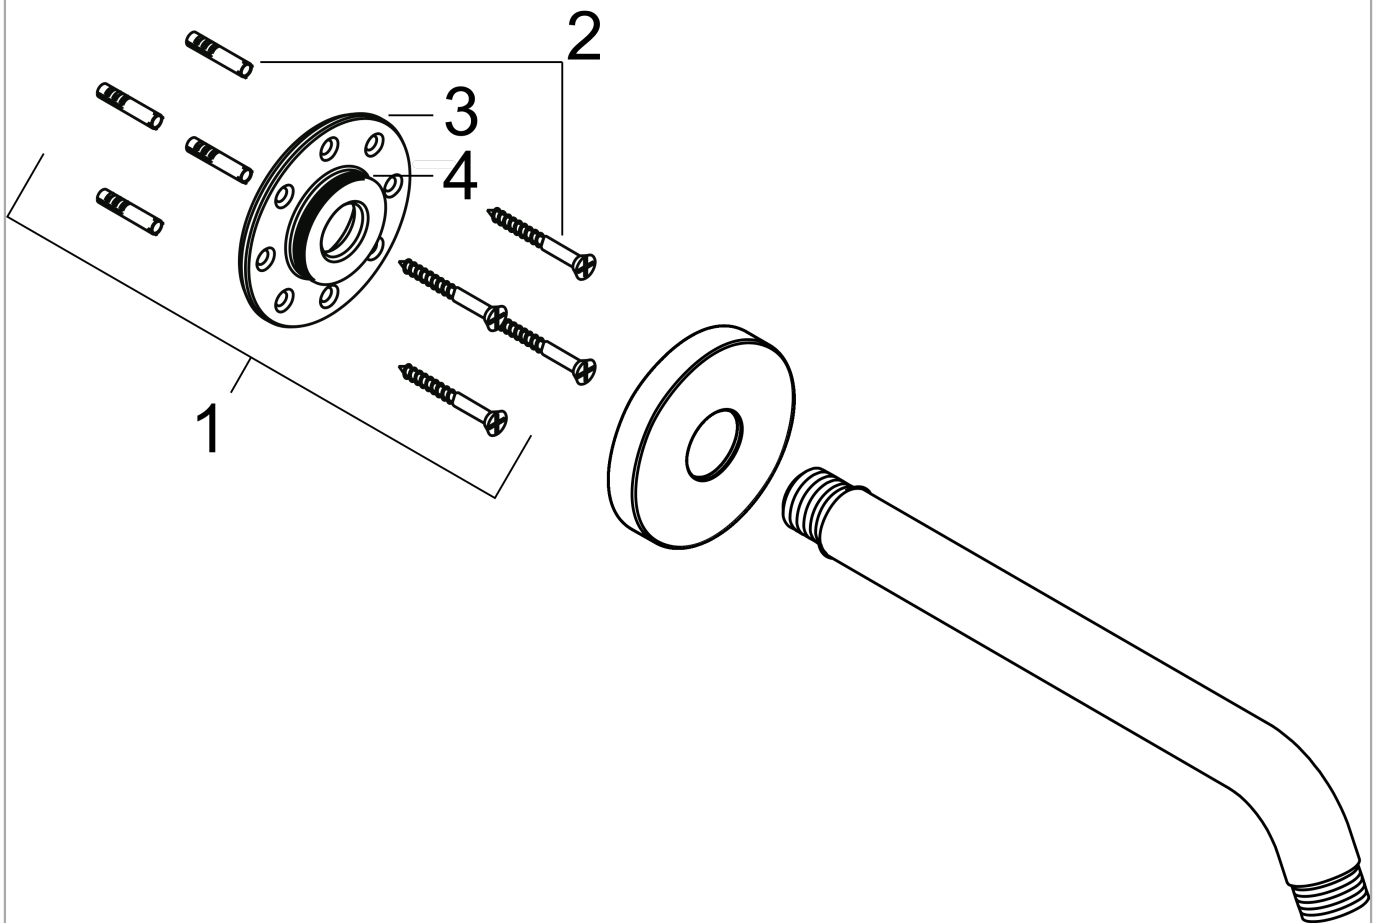

Bruserbøjning 1/2"

Overflader : krom Art.Nr.: 27412000

Beskrivelse

Kendetegn

- roset, vægmonteringsplade
- vægmontering
- installationstype: synlig montering
- tilslutningsgevind G 1/2
- WRAS 1209357

Certifikater

Produktbillede

Måltegning

Bruserbøjning 1/2"

Overflader : krom Art.Nr.: 27412000

Sprængskitse

Konstruktionsår: >01/77

Bruserbøjning 1/2"

Overflader : krom Art.Nr.: 27412000

**Reservedelsliste**

Konstruktionsår: >01/77

Pos.	Beskrivelse	Art.Nr.	PC	PU
1	Befæstelsessæt	95208000	-	1
2	Befæstelsesdele	40916000	-	1
3	O-ring 34x2	98383000	-	1
4	Roset Ø 80 mm	98940000	-	1