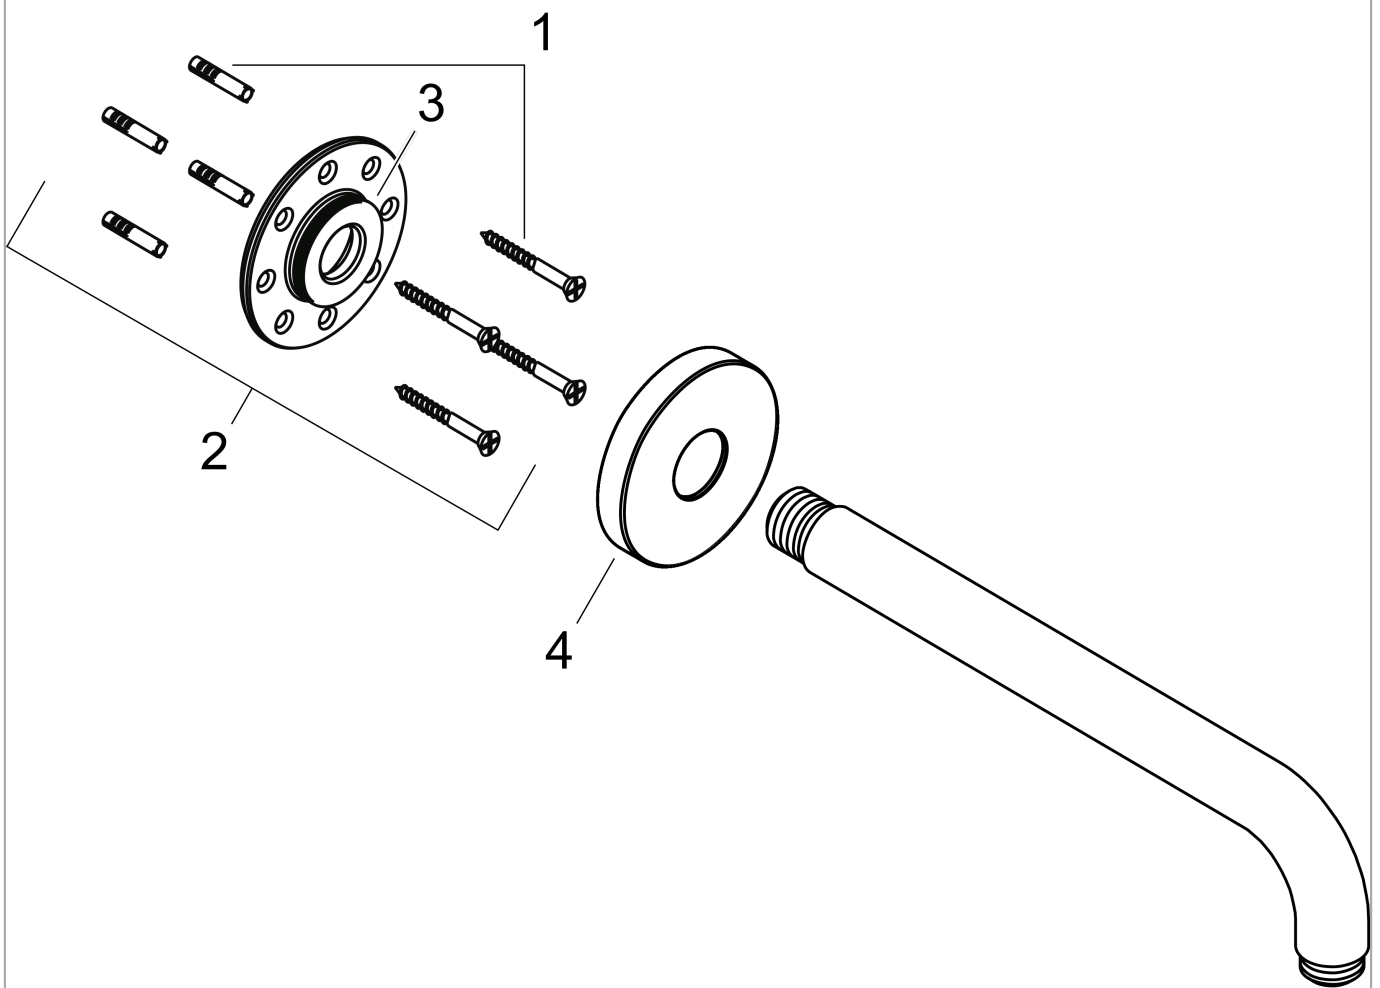

Bruserbøjning S 1/2" 389 mm
 Overflader : krom Art.Nr.: 27413000

Beskrivelse

Kendetegn

- roset, vægmonteringsplade
- vægmontering
- udførelse: 90° vinkel
- tilslutningsgevind G 1/2
- WRAS 1209357

Certifikater

Produktbillede

Måltegning

Bruserbøjning S 1/2" 389 mm
Overflader : krom Art.Nr.: 27413000

Sprængskitse

Konstruktionsår: >03/07

Bruserbøjning S 1/2" 389 mm
Overflader : krom Art.Nr.: 27413000

Reservedelsliste

Konstruktionsår: >03/07

Pos.	Beskrivelse	Art.Nr.	PC	PU
1	Befæstelsessæt	95208000	-	1
2	Befæstelsesdele	40916000	-	1
3	O-ring 34x2	98383000	-	1
4	Roset Ø 80 mm	98940000	-	1