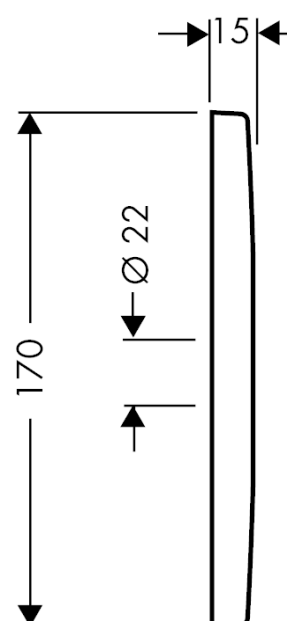

Axor Citterio

Væg-/loftroset

Overflader : krom Art.Nr.: 27419000

Beskrivelse

Kendetegn

- væg- eller loftmontering
- materiale: metal

Valgfrit tilbehør

- Bruserbøjning 1/2" (#27412XXX)
- Bruserbøjning 1/2" (#27409XXX)
- Bruserbøjning S 1/2" 389 mm (#27413XXX)
- HG showerarm 260mm chrome USA (#27412USA)

Produktbillede

Måltegning

Axor Citterio

Væg-/loftroset

Overflader : krom

Art.Nr.: 27419000

Sprængskitse

Konstruktionsår: >04/03

Axor Citterio**Væg-/loftroset**Overflader : **krom** Art.Nr.: **27419000****Reservedelsliste**

Konstruktionsår: >04/03

Pos.	Beskrivelse	Art.Nr.	PC	PU
1	Tætning	97530000	-	1