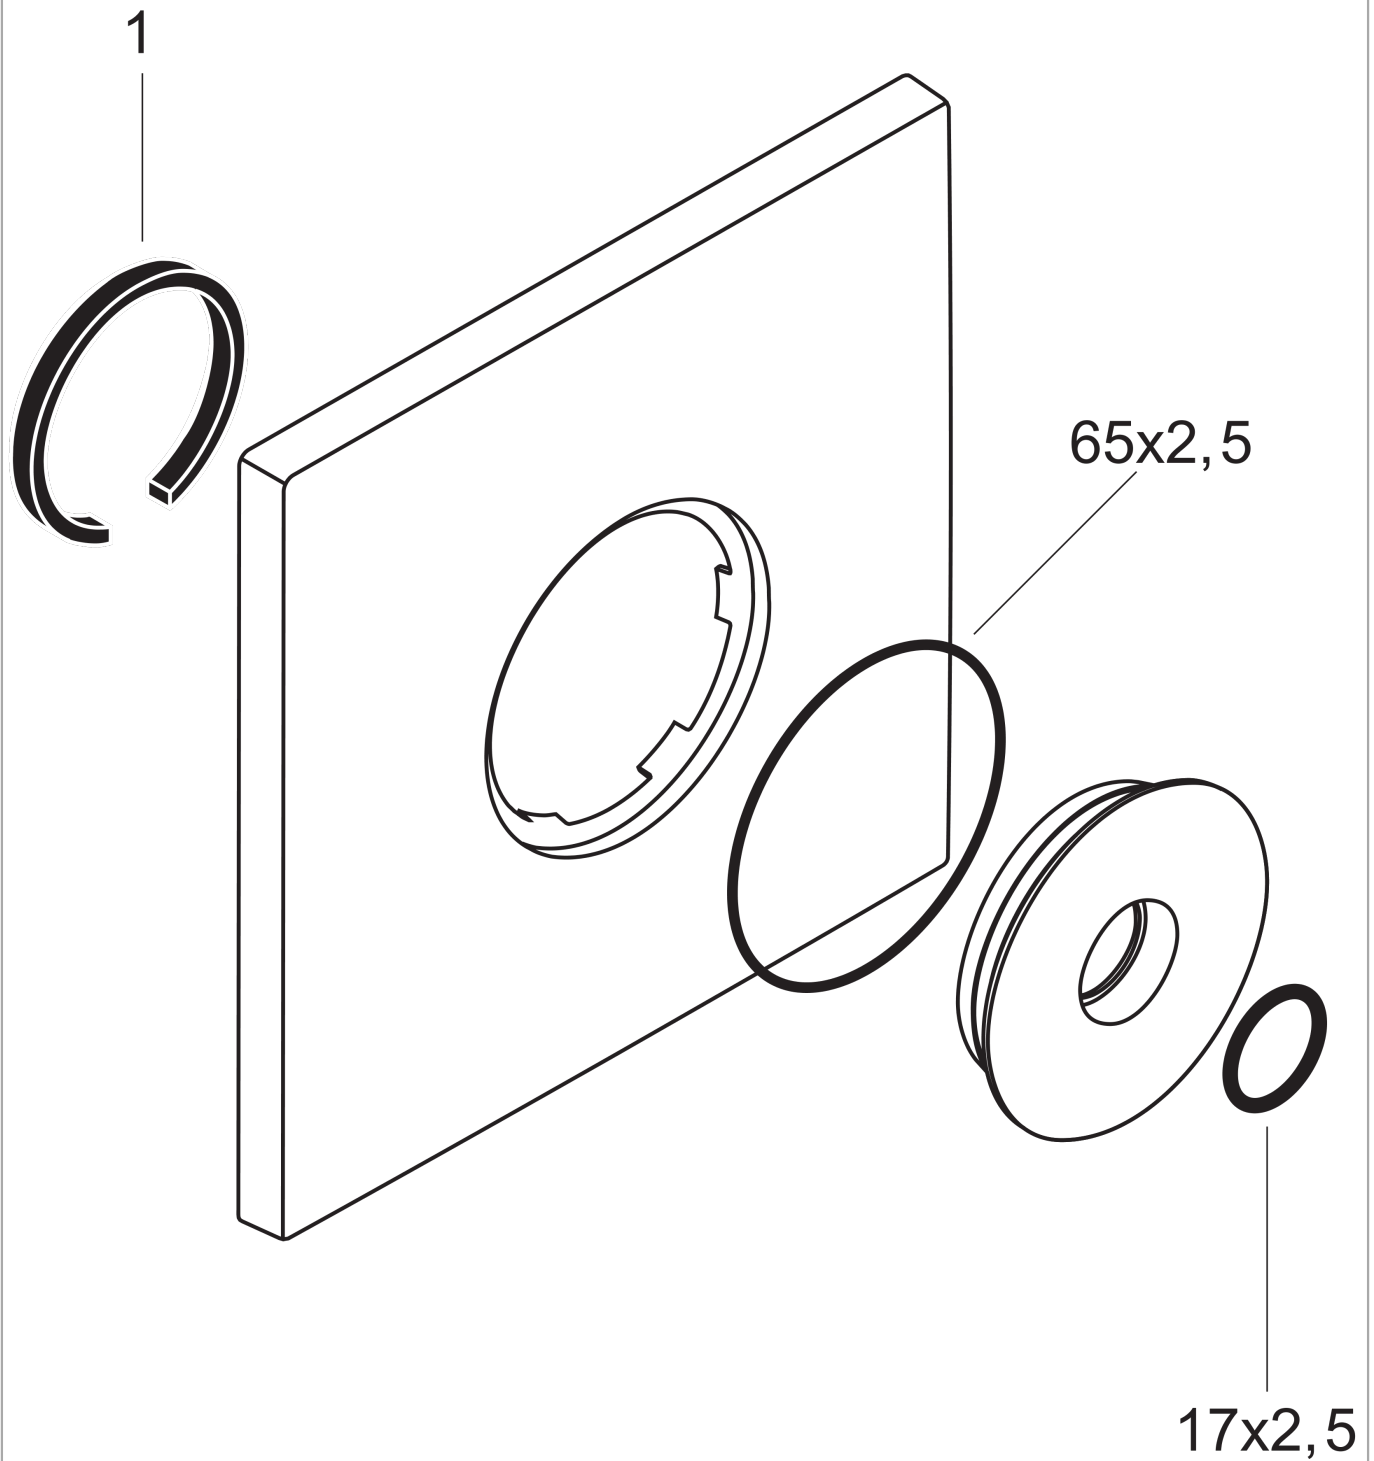

Axor Citterio

Væg-/loftroset

Overflader : krom Art.Nr.: 27419000

Beskrivelse

Kendetegn

- væg- eller loftmontering
- materiale: metal

Valgfrit tilbehør

- Bruserbøjning 1/2" (#27412XXX)
- Bruserbøjning 1/2" (#27409XXX)
- Bruserbøjning S 1/2" 389 mm (#27413XXX)
- HG showerarm 260mm chrome USA (#27412USA)

Produktbillede

Måltegning

Axor Citterio

Væg-/loftroset

Overflader : krom

Art.Nr.: 27419000

Sprængskitse

Konstruktionsår: >04/03

Axor Citterio**Væg-/loftroset**Overflader : **krom** Art.Nr.: **27419000****Reservedelsliste**

Konstruktionsår: >04/03

Pos.	Beskrivelse	Art.Nr.	PC	PU
1	Tætning	97530000	-	1