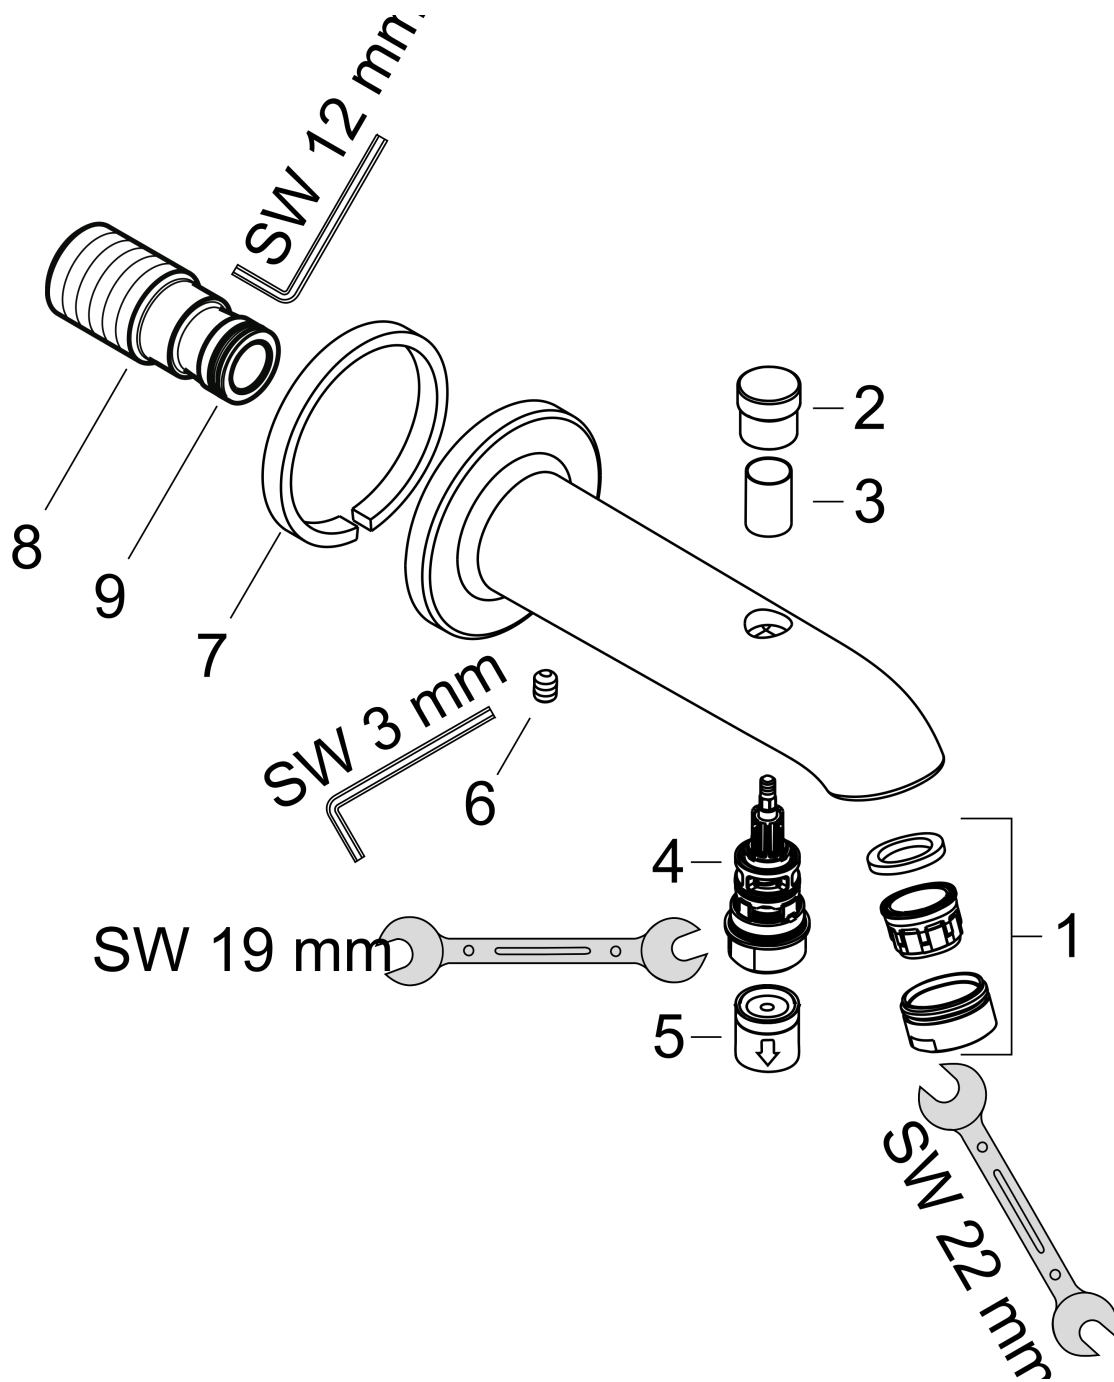

### Måltegning

### Gennemløbsdiagram

Kartud E/S med omskifter 152 mm  
 Overflader : krom Art.Nr.: 13423000

## Sprængskitse

Konstruktionsår: >07/08

**Kartud E/S med omskifter 152 mm**  
 Overflader : krom Art.Nr.: 13423000

### Reservedelsliste

Konstruktionsår: >07/08

Pos.	Beskrivelse	Art.Nr.	PC	PU
1	Luftblander M24x1 (25 l/min)	13914000	-	1
2	Løft-op knop	97981000	-	1
3	Hylster	97979000	-	1
4	Omskifter	97978000	-	1
5	Kontraventil	97980000	-	1
6	Tapskrue M6x8	97810000	-	1
7	Tætning	97530000	-	1
8	Tilslutningsnippel G½	95739000	-	1
9	O-ring 16x2,5	98134000	-	1
a	Omskifter-arretering	97211000	-	1