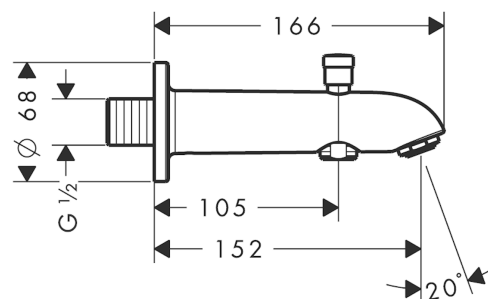

#### Kendetegn

- tilslutningstype: G 1/2
- med automatisk nulstilling
- med roset
- med integreret sikringskombination EN 1717
- fremspring 152 mm
- vægmontering
- gennemstrømsmængde: 25 l/min
- kontraventil
- inklusive: kartud med omskifter
- P-IX 19140/IBB
- ACS 09 ACC NY 266, valide jusqu'au 29.10.2014

### Måltegning