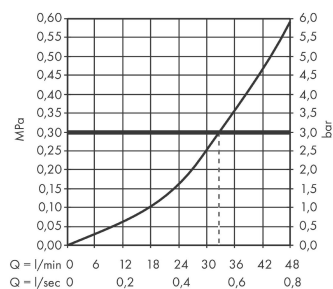

Valgfrit tilbehør

- Overgangsnippel 1/2" (#97228XXX)

Teknologi

Certifikater

Produktbillede

Måltegning

Gennemløbsdiagram

Kartud E/S