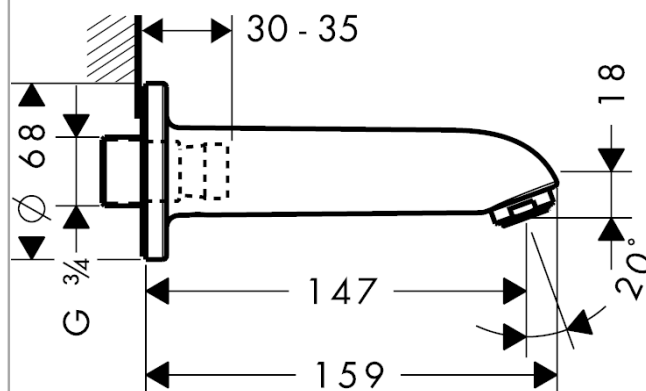

Kartud E/S

Overflader : krom Art.Nr.: 13414000

Beskrivelse

Kendetegn

- med lyddæmper
- med roset
- fremspring 147 mm
- vægmontering
- kontraventil
- P-IX 18850/IB
- ACS 13 ACC LY 525, valide jusqu'au 09.12.2018
- WRAS 1211019

Valgfrit tilbehør

- Overgangsnippel 1/2" (#97228XXX)

Teknologi

Certifikater

Produktbillede

Måltegning

Gennemløbsdiagram

Kartud E/S

Overflader : krom Art.Nr.: 13414000

Sprængskitse

Konstruktionsår: >10/06

Kartud E/S

Overflader : krom Art.Nr.: 13414000

**Reservedelsliste**

Konstruktionsår: >10/06

Pos.	Beskrivelse	Art.Nr.	PC	PU
1	Luftblander M24x1 (25 l/min)	13914000	-	1
2	Tapskrue M6x8	97810000	-	1
3	Tætning	97530000	-	1
4	Tilslutningsnippel	96472000	-	1
5	O-ring 16x2,5	98134000	-	1
a	Tilslutningsnippel G½	97228000	-	1