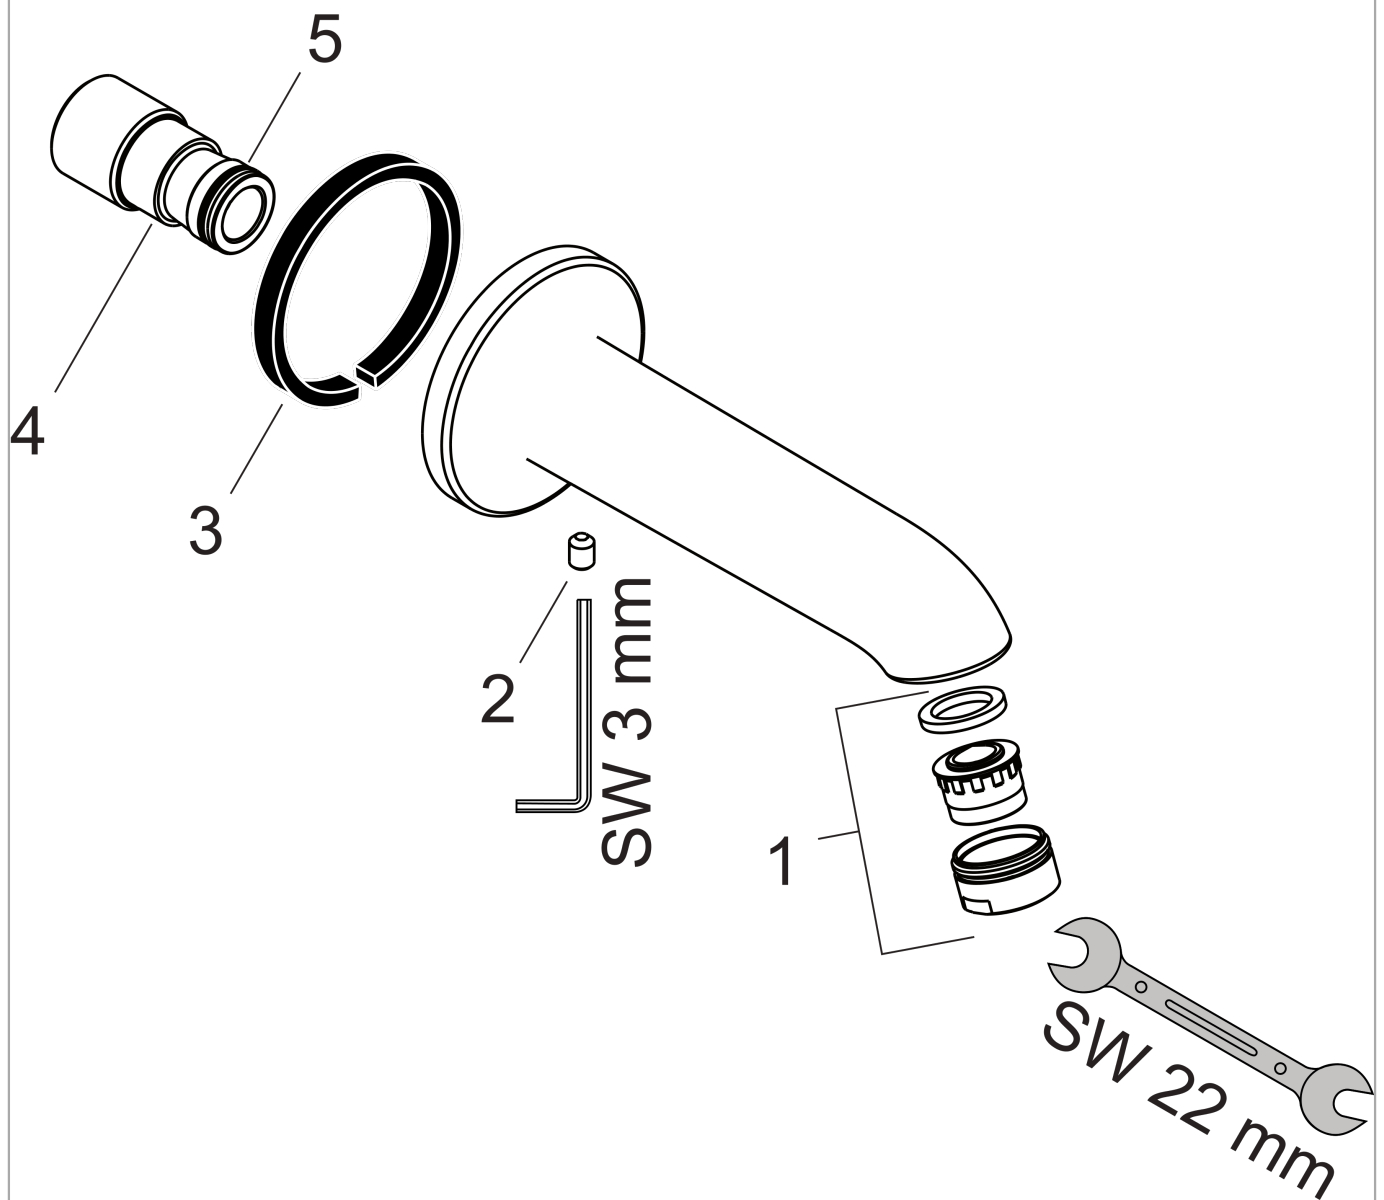

Kartud E/S

Overflader : krom Art.Nr.: 13414000

Beskrivelse

Kendetegn

- med lyddæmper
- med roset
- fremspring 147 mm
- vægmontering
- kontraventil
- P-IX 18850/IB
- ACS 13 ACC LY 525, valide jusqu'au 09.12.2018
- WRAS 1211019

Valgfrit tilbehør

- Overgangsnippel 1/2" (#97228XXX)

Teknologi

Certifikater

Produktbillede

Måltegning

Gennemløbsdiagram

Kartud E/S

Overflader : krom Art.Nr.: 13414000

Sprængskitse

Konstruktionsår: >10/06

Kartud E/S

Overflader : krom Art.Nr.: 13414000

**Reservedelsliste**

Konstruktionsår: >10/06

Pos.	Beskrivelse	Art.Nr.	PC	PU
1	Luftblander M24x1 (25 l/min)	13914000	-	1
2	Tapskrue M6x8	97810000	-	1
3	Tætning	97530000	-	1
4	Tilslutningsnippel	96472000	-	1
5	O-ring 16x2,5	98134000	-	1
a	Tilslutningsnippel G½	97228000	-	1