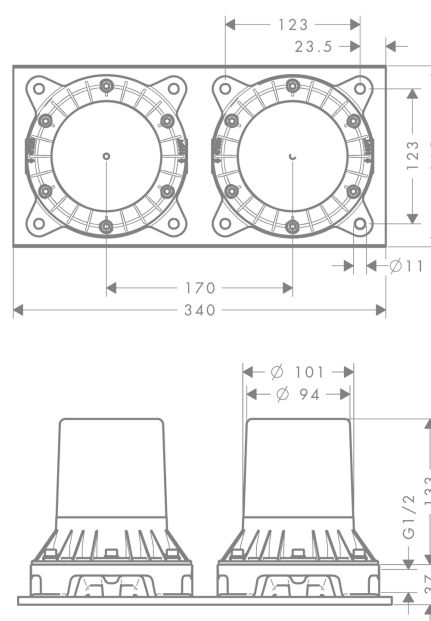

Axor Montreux
Indbygningsdel til 2-grebs karmatur til gulvmontering
 Overflader : ikke defineret Art.Nr.: 16549180

Beskrivelse

Kendetegn

- to tørmanchetter nødvendige
- til montering i gulv
- Kombineres med lækagesikringer 96362000
- SVGW 0901-5481
- PA-IX 18729/ICB

Nødvendigt tilbehør

- Tætningsmanchet (#96441XXX)

Certifikater

Produktbillede

Måltegning

Axor Montreux
Indbygningsdel til 2-grebs karmatur til gulvmontering
Overflader : ikke defineret Art.Nr.: 16549180

Sprængskitse

Konstruktionsår: >01/07

Axor Montreux
Indbygningsdel til 2-grebs kararmatur til gulvmontering
 Overflader : ikke defineret Art.Nr.: 16549180

Reservedelsliste

Konstruktionsår: >01/07

Pos.	Beskrivelse	Art.Nr.	PC	PU
1	O-ring 99x3,5	92154000	-	1
2	Befæstelsessæt	96260000	-	1
3	Tætningssæt	96459000	-	1
4	O-ring 15x2,5	98131000	-	1
5	Cylinderskrue M10x35	97670000	-	1
6	Tætningsmanchet	96441000	-	1
7	O-ring 18x2	98181000	-	1
a	Cylinderskrue M6x10	92847000	-	1