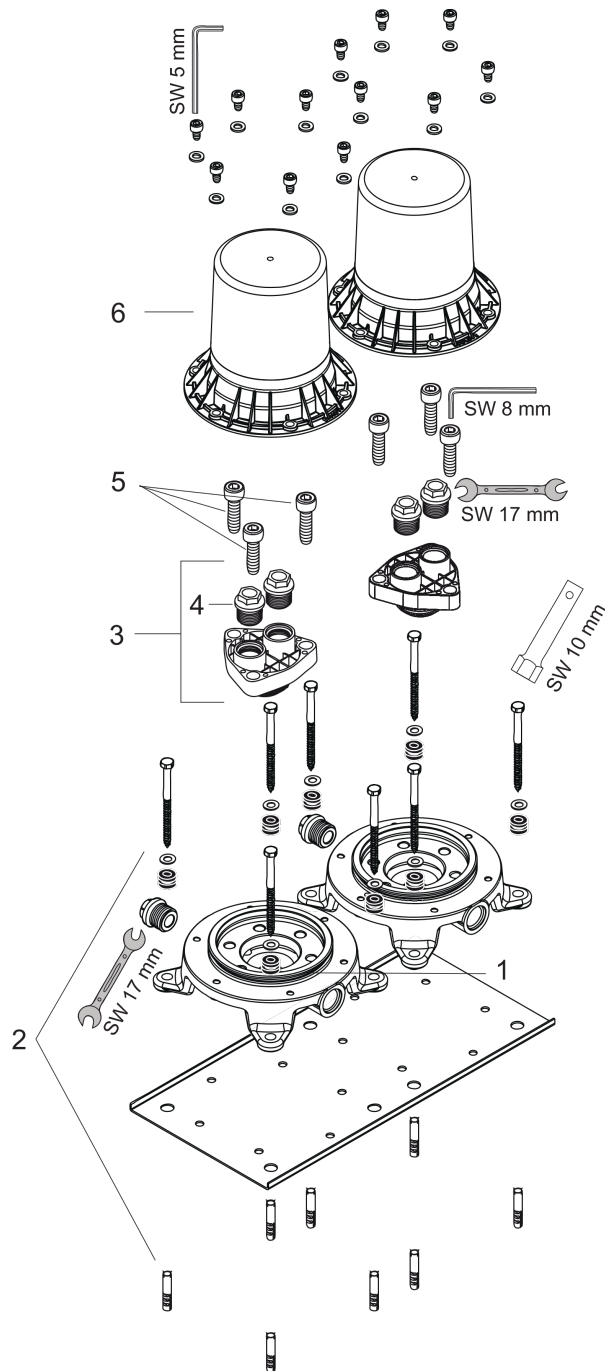

Axor Montreux
Indbygningsdel til 2-grebs karmatur til gulvmontering
 Overflader : ikke defineret Art.Nr.: 16549180

Beskrivelse

Kendetegn

- to tørmanchetter nødvendige
- til montering i gulv
- Kombineres med lækagesikringer 96362000
- SVGW 0901-5481
- PA-IX 18729/ICB

Nødvendigt tilbehør

- Tætningsmanchet (#96441XXX)

Certifikater

Produktbillede

Måltegning

Axor Montreux
Indbygningsdel til 2-grebs karmatur til gulvmontering
Overflader : ikke defineret Art.Nr.: 16549180

Sprængskitse

Konstruktionsår: >01/07

Axor Montreux
Indbygningsdel til 2-grebs kararmatur til gulvmontering
 Overflader : ikke defineret Art.Nr.: 16549180

Reservedelsliste

Konstruktionsår: >01/07

Pos.	Beskrivelse	Art.Nr.	PC	PU
1	O-ring 99x3,5	92154000	-	1
2	Befæstelsessæt	96260000	-	1
3	Tætningssæt	96459000	-	1
4	O-ring 15x2,5	98131000	-	1
5	Cylinderskrue M10x35	97670000	-	1
6	Tætningsmanchet	96441000	-	1
7	O-ring 18x2	98181000	-	1
a	Cylinderskrue M6x10	92847000	-	1