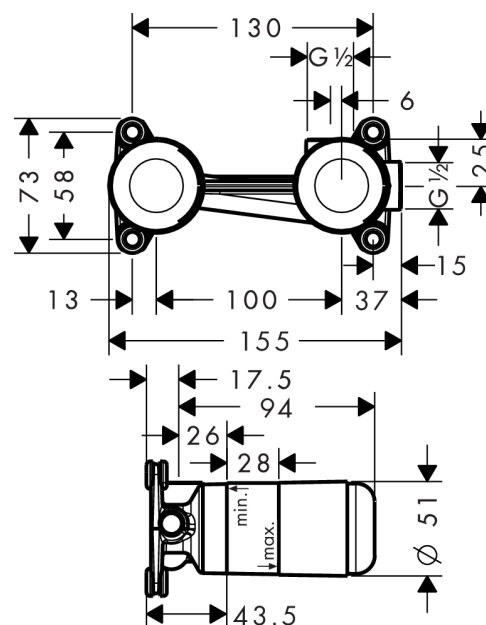

Indbygningsdel

Overflader : ikke defineret Art.Nr.: 13622180

Beskrivelse

Kendetegn

- inklusive: med skylleblok
- valgfri placering af greb, enten til højre eller venstre for tuden
- Monteres med 1/2" lækagesikringer 96362000
- P-IX 28537/IO
- P-IX 28534/IO
- P-IX 19974/IO
- ETA VA 1.42/19221
- ACS 10 ACC LY 573, valide jusqu'au 15.05.2017
- WRAS 1502005
- WRAS 1305018
- SINTEF 1437
- SINTEF 1704
- SINTEF 3114

Valgfrit tilbehør

- Forlængersæt til 2-huls håndvaskarmatur (#31971XXX)

Certifikater

Produktbillede

Måltegning

Indbygningsdel

Overflader : ikke defineret

Art.Nr.: 13622180

Sprængskitse

Konstruktionsår: >12/09

Indbygningsdel

Overflader : ikke defineret Art.Nr.: 13622180

**Reservedelsliste**

Konstruktionsår: >12/09

Pos.	Beskrivelse	Art.Nr.	PC	PU
1	O-ring 18x2,5	98139000	-	1
2	Forlænger til 13622180	31971000	-	1