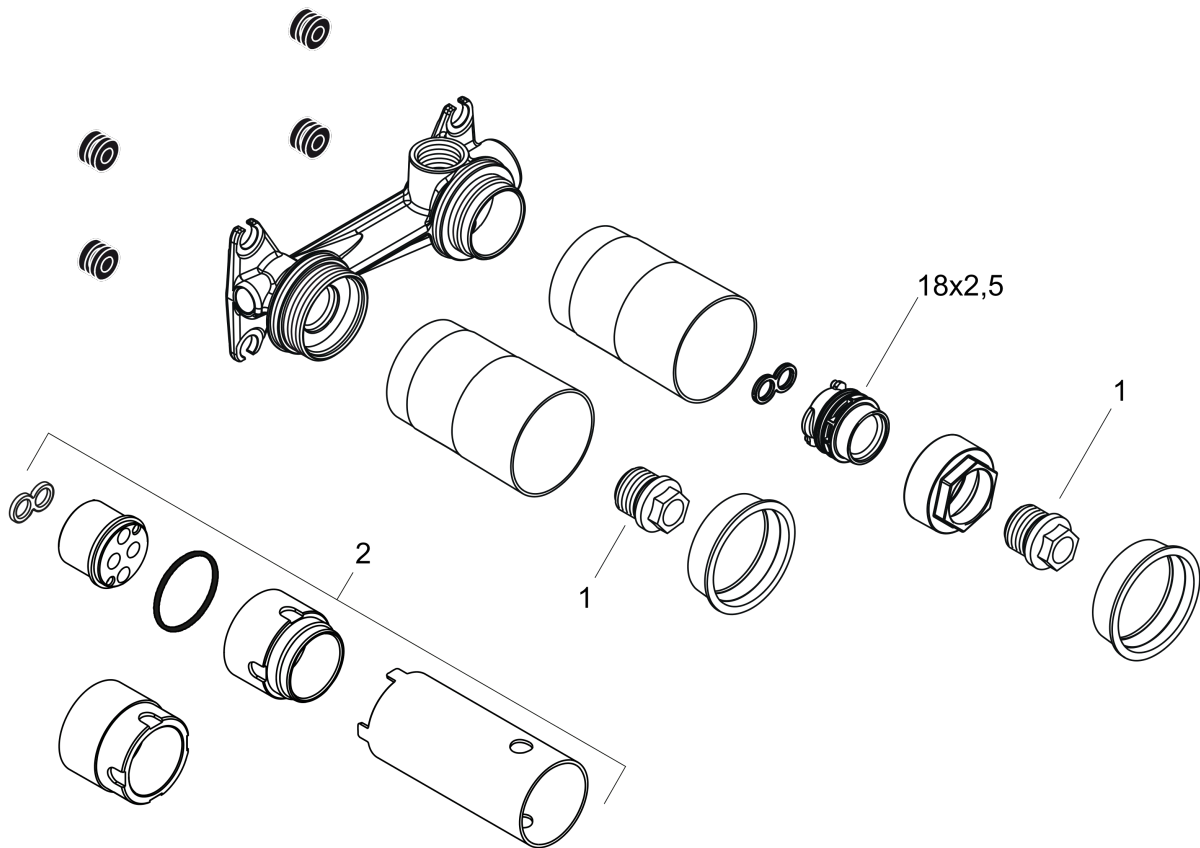

Indbygningsdel

Overflader : ikke defineret Art.Nr.: 13622180

Beskrivelse

Kendetegn

- inklusive: med skylleblok
- valgfri placering af greb, enten til højre eller venstre for tuden
- Monteres med 1/2" lækagesikringer 96362000
- P-IX 28537/IO
- P-IX 28534/IO
- P-IX 19974/IO
- ETA VA 1.42/19221
- ACS 10 ACC LY 573, valide jusqu'au 15.05.2017
- WRAS 1502005
- WRAS 1305018
- SINTEF 1437
- SINTEF 1704
- SINTEF 3114

Valgfrit tilbehør

- Forlængersæt til 2-huls håndvaskarmatur (#31971XXX)

Certifikater

Produktbillede

Måltegning

Indbygningsdel

Overflader : ikke defineret

Art.Nr.: 13622180

Sprængskitse

Konstruktionsår: >12/09

Indbygningsdel

Overflader : ikke defineret Art.Nr.: 13622180

**Reservedelsliste**

Konstruktionsår: >12/09

Pos.	Beskrivelse	Art.Nr.	PC	PU
1	O-ring 18x2,5	98139000	-	1
2	Forlænger til 13622180	31971000	-	1