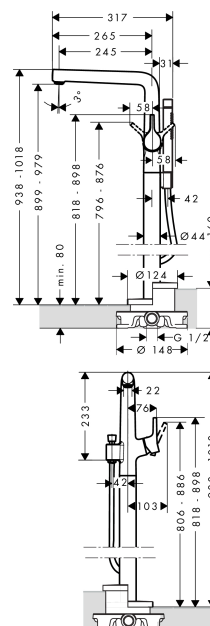

Talis S

1-grebs kar-/brusearmatur karsøjle til gulvmontering

Overflader : krom Art.Nr.: 72412000

Beskrivelse

Kendetegn

- består af: 1-grebs kararmatur til gulvmontering, stavhåndbruser, bruserslange, bruserholder
- fremspring 245 mm
- tilslutningstype: indbygningsdel
- stråletype i armatur: normalstråle
- stråletype i håndbruser: Rain, Mono
- gennemstrømsmængde ved 3 bar: 20 l/min
- keramisk kartusche
- med automatisk tilbagestilling
- kontraventil
- Kombineres med indbygningsdel 10452180 og lækagesikringer 96362000
- P-IX 29343/IDB

Teknologi

Produktbillede

Måltegning

Gennemløbsdiagram

① Håndbruser
② Kartud

Talis S

1-grebs kar-/brusearmatur karsøjle til gulvmontering

Overflader : krom Art.Nr.: 72412000

Sprængskitse

Konstruktionsår: >04/16

Talis S

1-grebs kar-/brusearmatur karsøjle til gulvmontering

Overflader : krom Art.Nr.: 72412000

Reservedelsliste

Konstruktionsår: >04/16

Pos.	Beskrivelse	Art.Nr.	PC	PU
1	Greb	92644000	8	1
2	Grebprop	96338000	1	1
3	Kappe	97406000	6	1
4	Møtrik	97209000	5	1
5	O-ring 32x2	98193000	1	1
6	Kartusche kpl.	92730000	11	1
7	Sikringsskrue	95140000	2	1
8	Tætning	95008000	3	1
9	Luftblander M24x1 (30 l/min)	96512000	5	1
10	Løft-op knop	95284000	9	1
11	Hylster	97738000	2	1
12	Omskifter kpl.	94077000	9	1
13	Bruserslange 1,25 m	28282000	98	1
14	Bruserholder kpl.	96295000	8	1
15	Håndbruser	28532000	98	1
16	Sitætning	94246000	1	1
17	Cylinderskrue M10x35	97670000	5	1
18	O-ring 9x1,5	98117000	1	1
19	O-ring 44x2,5	98162000	2	1
20	O-ring 29x3	98371000	2	1
21	O-ring 7x2	98419000	1	1
22	Forlænger 60 mm	97686000	98	1