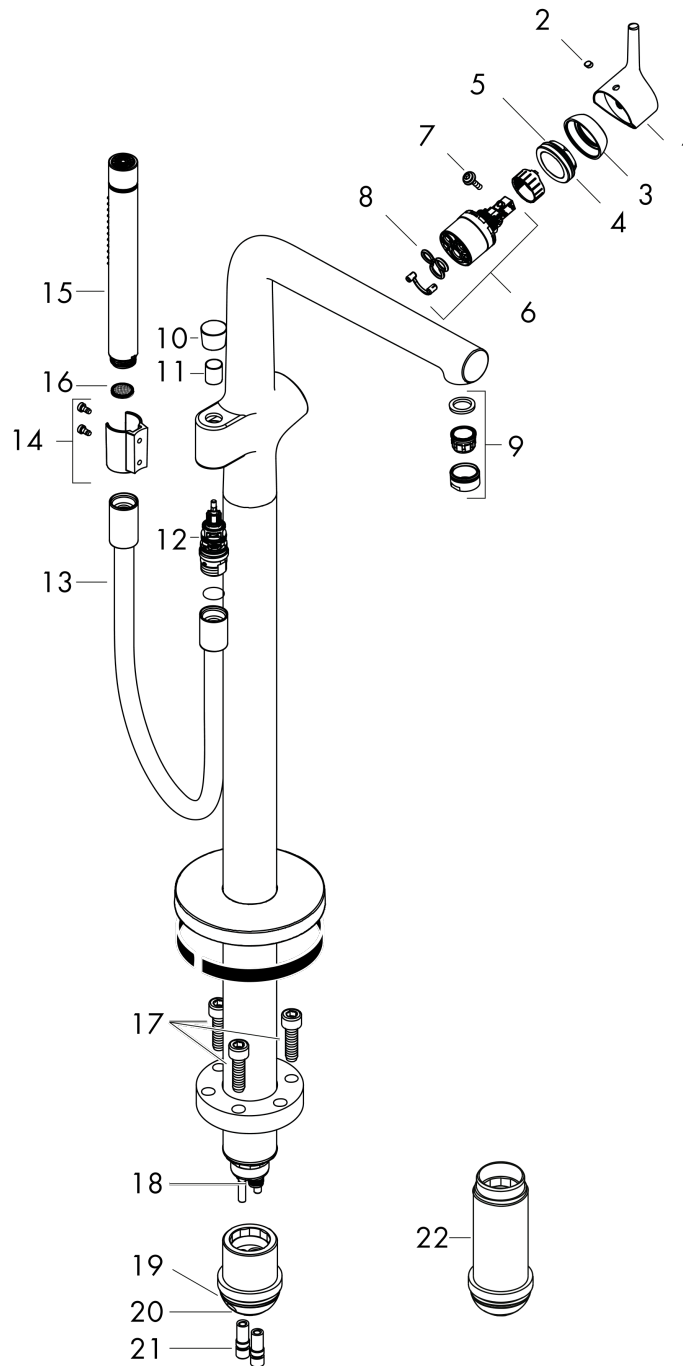

Talis S

1-grebs kar-/brusearmatur karsøjle til gulvmontering

Overflader : krom Art.Nr.: 72412000

Beskrivelse

Kendetegn

- består af: 1-grebs kararmatur til gulvmontering, stavhåndbruser, bruserslange, bruserholder
- fremspring 245 mm
- tilslutningstype: indbygningsdel
- stråletype i armatur: normalstråle
- stråletype i håndbruser: Rain, Mono
- gennemstrømsmængde ved 3 bar: 20 l/min
- keramisk kartusche
- med automatisk tilbagestilling
- kontraventil
- Kombineres med indbygningsdel 10452180 og lækagesikringer 96362000
- P-IX 29343/IDB

Teknologi

Produktbillede

Måltegning

Gennemløbsdiagram

① Håndbruser
② Kartud

Talis S

1-grebs kar-/brusearmatur karsøjle til gulvmontering

Overflader : krom Art.Nr.: 72412000

Sprængskitse

Konstruktionsår: >04/16

Talis S

1-grebs kar-/brusearmatur karsøjle til gulvmontering

Overflader : krom Art.Nr.: 72412000

Reservedelsliste

Konstruktionsår: >04/16

Pos.	Beskrivelse	Art.Nr.	PC	PU
1	Greb	92644000	8	1
2	Grebprop	96338000	1	1
3	Kappe	97406000	6	1
4	Møtrik	97209000	5	1
5	O-ring 32x2	98193000	1	1
6	Kartusche kpl.	92730000	11	1
7	Sikringsskrue	95140000	2	1
8	Tætning	95008000	3	1
9	Luftblander M24x1 (30 l/min)	96512000	5	1
10	Løft-op knop	95284000	9	1
11	Hylster	97738000	2	1
12	Omskifter kpl.	94077000	9	1
13	Bruserslange 1,25 m	28282000	98	1
14	Bruserholder kpl.	96295000	8	1
15	Håndbruser	28532000	98	1
16	Sitætning	94246000	1	1
17	Cylinderskrue M10x35	97670000	5	1
18	O-ring 9x1,5	98117000	1	1
19	O-ring 44x2,5	98162000	2	1
20	O-ring 29x3	98371000	2	1
21	O-ring 7x2	98419000	1	1
22	Forlænger 60 mm	97686000	98	1