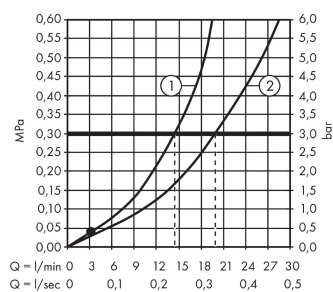

Teknologi

Produktbillede

Måltegning

Gennemløbsdiagram

① Håndbruser
② Kartud

Talis S

1-grebs kar-/brusearmatur karsøjle til gulvmontering

Overflader : krom Art.Nr.: 72412000