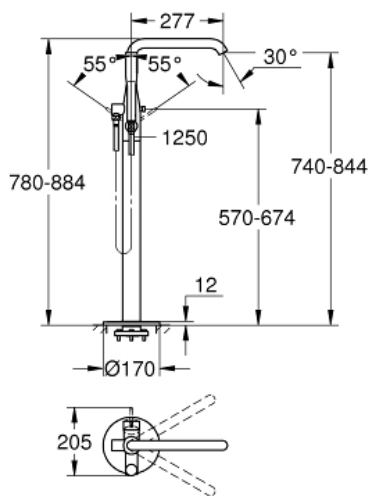

ESSENCE

Etgrebs armatur til kar 1/2",
gulvmonteret

MODEL # 23491A01

Pure Freude
an Wasser

GROHE

Product Description:

ESSENCE

Etgrebs armatur til kar 1/2", gulvmonteret

Standard Specification:

Forplade, skal installeres med:

Indbygningsdel (45 984 001)

indbygningsdele købes separat

GROHE SilkMove 35mm keramisk patron
med temperaturbegrænser

GROHE StarLight-finish

automatisk omstilling: kar/brus

svingbart udløb med mousseur og

udsvingsbegrænser

fremspring 277 mm

integreret kontraventil i bruserafgang 1/2"

med håndbruserholder

håndbruser Euphoria Cosmopolitan Stick (27 806 000) 7,6 l/
min.

Silverflex bruseslange 1250 mm (28 362 000)

med kontraventil

min. tryk 1,0 bar

Color:

□ 23491A01 Poleret Hard Graphite