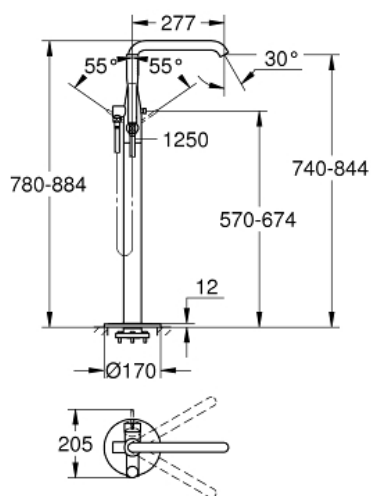

ESSENCE  
Etagrebs armatur til kar 1/2",  
gulvmonteret  
MODEL # 23491AL1

Pure Freude  
an Wasser

GROHE

**Product Description:**

**ESSENCE**

Etagrebs armatur til kar 1/2", gulvmonteret

**Standard Specification:**

Forplade, skal installeres med:

Indbygningsdel (45 984 001)

indbygningsdele købes separat

**GROHE SilkMove** 35mm keramisk patron  
med temperaturbegrænser

**GROHE StarLight**-finish

automatisk omstilling: kar/brus

svingbart udløb med mousseur og

udsvingsbegrænser

fremspring 277 mm

integreret kontraventil i bruserafgang 1/2"

med håndbruserholder

håndbruser Euphoria Cosmopolitan Stick (27 806 000) 7,6 l/  
min.

Silverflex bruseslange 1250 mm (28 362 000)

med kontraventil

min. tryk 1,0 bar

**Color:**

□ 23491AL1 Krom