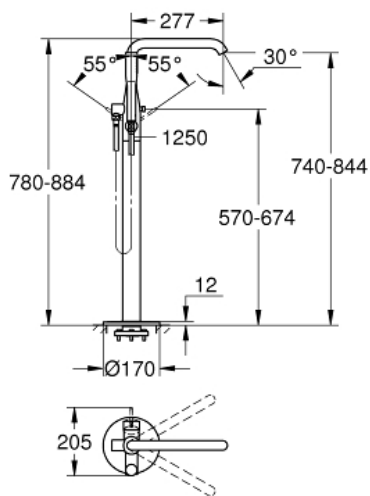

ESSENCE  
Etagrebs armatur til kar 1/2",  
gulvmonteret  
MODEL # 23491DA1

Pure Freude  
an Wasser

GROHE

**Product Description:**

**ESSENCE**

Etagrebs armatur til kar 1/2", gulvmonteret

**Standard Specification:**

Forplade, skal installeres med:

Indbygningsdel (45 984 001)

indbygningsdele købes separat

**GROHE SilkMove** 35mm keramisk patron  
med temperaturbegrænser

**GROHE StarLight**-finish

automatisk omstilling: kar/brus

svingbart udløb med mousseur og

udsvingsbegrænser

fremspring 277 mm

integreret kontraventil i bruserafgang 1/2"

med håndbruserholder

håndbruser Euphoria Cosmopolitan Stick (27 806 000) 7,6 l/  
min.

Silverflex bruseslange 1250 mm (28 362 000)

med kontraventil

min. tryk 1,0 bar

**Color:**

□ 23491DA1 Poleret Warm Sunset