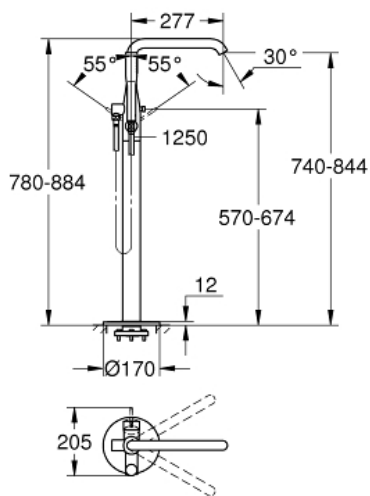

## ESSENCE

Etgrebs armatur til kar 1/2",  
gulvmonteret

MODEL # 23491DL1

Pure Freude  
an Wasser

**GROHE**

#### ESSENCE

Etgrebs armatur til kar 1/2", gulvmonteret

### Standard Specification:

Forplade, skal installeres med:

Indbygningsdel (45 984 001)

indbygningsdele købes separat

**GROHE SilkMove** 35mm keramisk patron  
med temperaturbegrænser

**GROHE StarLight**-finish

automatisk omstilling: kar/brus

svingbart udløb med mousseur og

udsvingsbegrænser

fremspring 277 mm

integreret kontraventil i bruserafgang 1/2"

med håndbruserholder

håndbruser Euphoria Cosmopolitan Stick (27 806 000) 7,6 l/  
min.