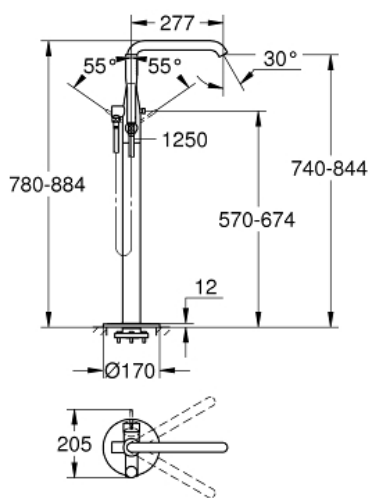

ESSENCE
Etagrebs armatur til kar 1/2",
gulvmonteret
MODEL # 23491GL1

Pure Freude
an Wasser

GROHE

Product Description:

ESSENCE

Etagrebs armatur til kar 1/2", gulvmonteret

Standard Specification:

Forplade, skal installeres med:

Indbygningsdel (45 984 001)

indbygningsdele købes separat

GROHE SilkMove 35mm keramisk patron
med temperaturbegrænser

GROHE StarLight-finish

automatisk omstilling: kar/brus

svingbart udløb med mousseur og

udsvingsbegrænser

fremspring 277 mm

integreret kontraventil i bruserafgang 1/2"

med håndbruserholder

håndbruser Euphoria Cosmopolitan Stick (27 806 000) 7,6 l/
min.

Silverflex bruseslange 1250 mm (28 362 000)

med kontraventil

min. tryk 1,0 bar

Color:

□ 23491GL1 Poleret Cool Sunrise