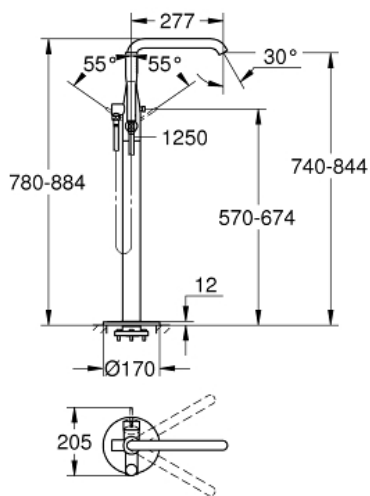

ESSENCE

Etgrebs armatur til kar 1/2",
gulvmonteret

MODEL # 23491GN1

Pure Freude
an Wasser

GROHE

Product Description:

ESSENCE

Etgrebs armatur til kar 1/2", gulvmonteret

Standard Specification:

Forplade, skal installeres med:

Indbygningsdel (45 984 001)

indbygningsdele købes separat

GROHE SilkMove 35mm keramisk patron
med temperaturbegrænser

GROHE StarLight-finish

automatisk omstilling: kar/brus

svingbart udløb med mousseur og

udsvingsbegrænser

fremspring 277 mm

integreret kontraventil i bruserafgang 1/2"

med håndbruserholder

håndbruser Euphoria Cosmopolitan Stick (27 806 000) 7,6 l/
min.

Silverflex bruseslange 1250 mm (28 362 000)