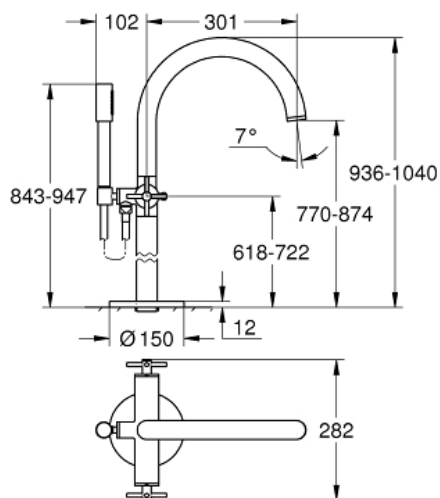

ATRIO  
Kar- & brusebatteri, DN 15  
MODEL # 25044003

Pure Freude  
an Wasser

GROHE

**Product Description:**

ATRIO

Kar- & brusebatteri, DN 15

**Standard Specification:**

gulvmontage med høje tilslutninger  
(765 mm)

Forplade, skal installeres med:  
45 984 001

indbygningsdele købes separat  
overdel 1/2", 90°

**GROHE StarLight** krom finish

automatisk omstilling: kar/brus

svingbart udløb med mousseur og

udsvingsbegrænser

fremspring 301 mm

integreret kontraventil i bruserafgang 1/2"

håndbruser Sena Stick (26 465)

med håndbruserholder

Silverflex bruseslange 1250 mm (28 362 000)

med kontraventil

med krydsgreb

To forskellige sæt dæksler er inkluderet. Et sæt med "H" og  
"C" markering, et sæt uden markering.

**Color:**

□ 25044003 Krom