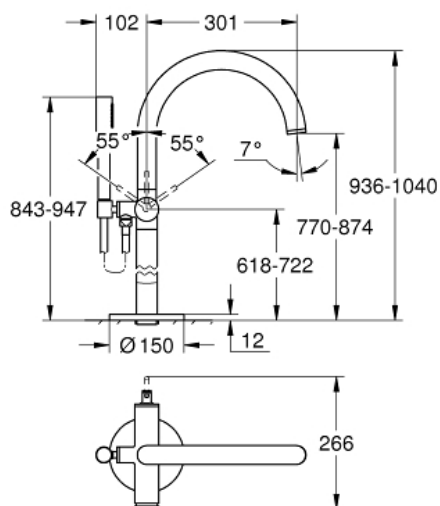

ATRIO

MODEL # 32653003

Pure Freude
an Wasser

GROHE

Product Description:

ATRIO

Standard Specification:

Forplade, skal installeres med:
Indbygningsdel (45 984 001)
indbygningsdele købes separat
GROHE SilkMove 35mm keramisk patron
med temperaturbegrænser
GROHE StarLight krom finish
automatisk omstilling: kar/brus
udløb med mousseur
fremspring 301 mm
integreret kontraventil i bruserafgang 1/2"
med håndbruserholder
håndbruser Sena Stick (26 465)
Silverflex bruseslange 1250 mm
med kontraventil
min. tryk 1,0 bar

Color:

□ 32653003 Krom