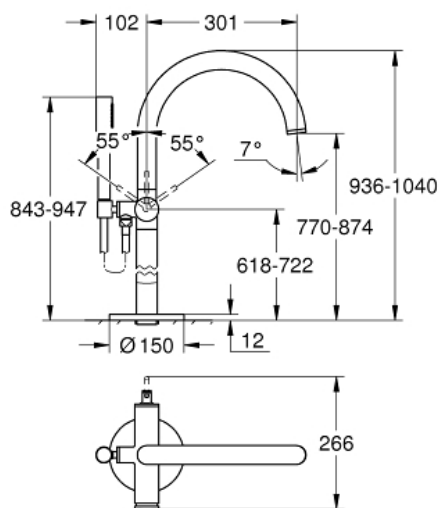

ATRIO

MODEL # 32653DC3

Pure Freude
an Wasser

GROHE

Product Description:

ATRIO

Standard Specification:

Forplade, skal installeres med:

Indbygningsdel (45 984 001)

indbygningsdele købes separat

GROHE SilkMove 35mm keramisk patron
med temperaturbegrænser

GROHE StarLight-finish
automatisk omstilling: kar/brus

udløb med mousseur

fremspring 301 mm

integreret kontraventil i bruserafgang 1/2"

med håndbruserholder

håndbruser Sena Stick (26 465)

Silverflex bruseslange 1250 mm

med kontraventil

min. tryk 1,0 bar

Color:

□ 32653DC3 Supersteel