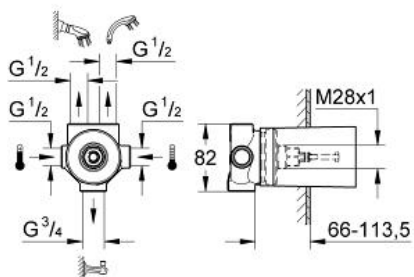

5-vejs omskifter

MODEL # 29033000

Pure Freude
an Wasser

GROHE

Product Description:

5-vejs omskifter

Standard Specification:

kabinet til indbyg
indbygning i væg
med keramiske tætningskiver
tilslutning kold og varm 1/2"
2 afgange 1/2"
1 karafgang 3/4"
indbygningsdybde trinløs justérbar
66 - 113 mm
messing
min. tryk 1,0 bar