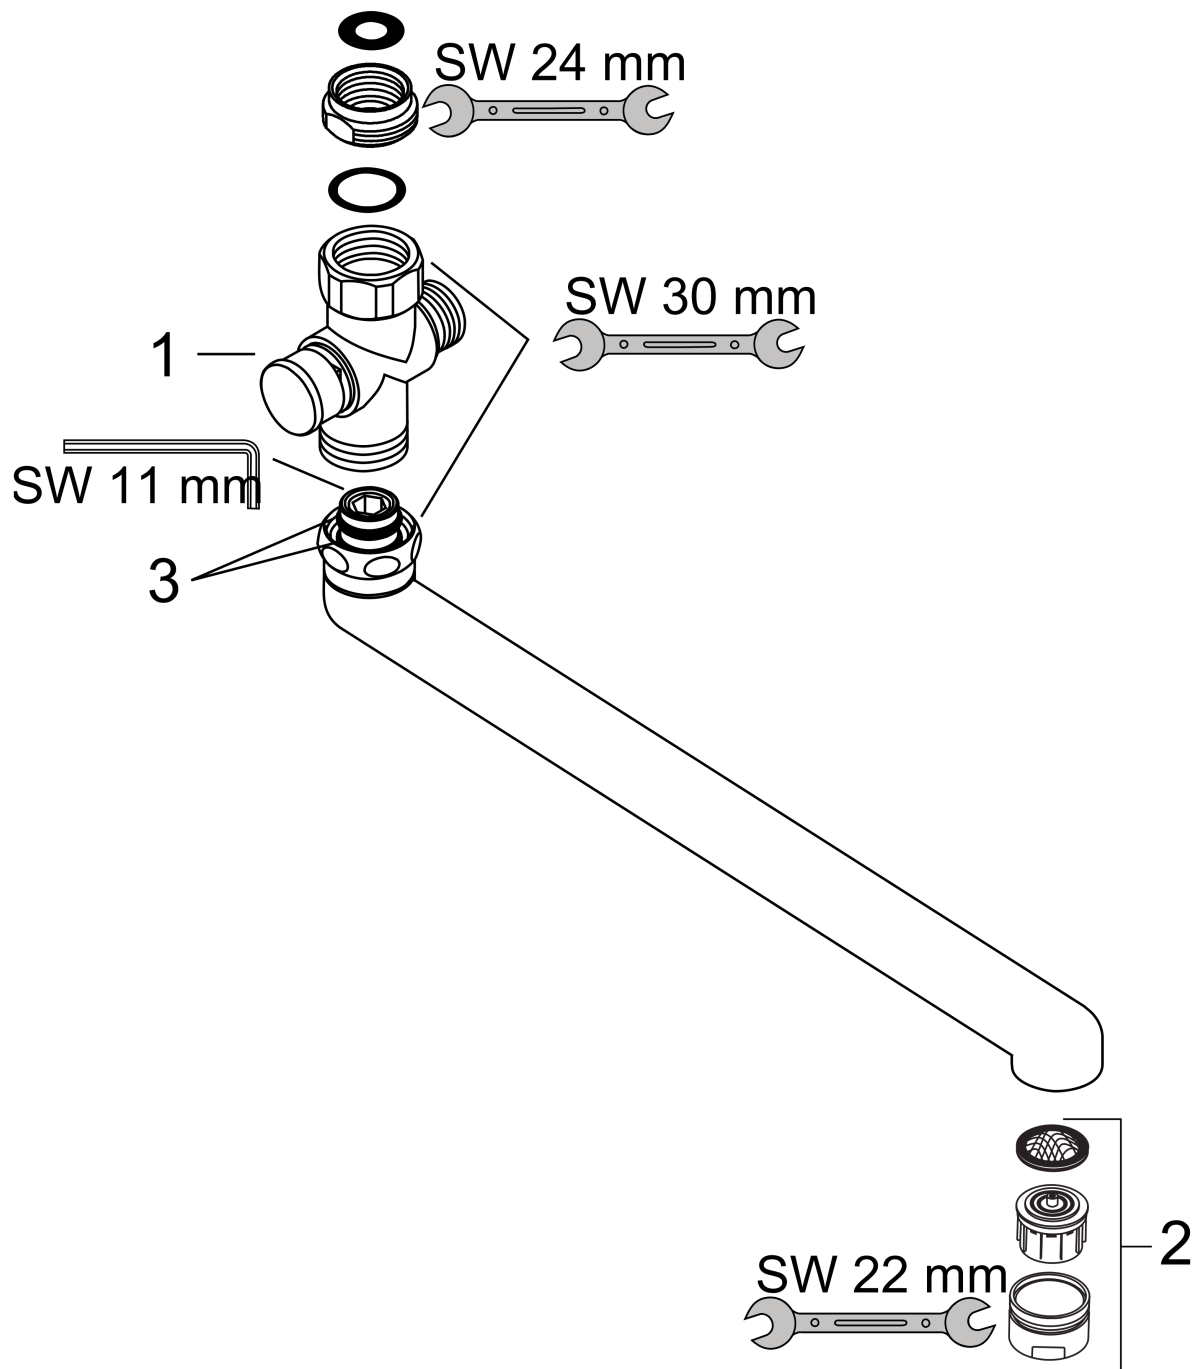

Svingtud med omskifter 300 mm

Overflader : krom Art.Nr.: 14495000

Beskrivelse

Kendetegn

- med automatisk nulstilling
- til montering på 1-grebs brusearmatur
- længde: 300 mm

Produktbillede

Måltegning

Svingtud med omskifter 300 mm
Overflader : krom Art.Nr.: 14495000

Sprængskitse

Konstruktionsår: >03/99

Svingtud med omskifter 300 mm
 Overflader : krom Art.Nr.: 14495000

Reservedelsliste

Konstruktionsår: >03/99

Pos.	Beskrivelse	Art.Nr.	PC	PU
1	Omskifter kpl.	95834000	11	1
2	Luftblander M24x1 (25 l/min)	13956000	3	1
3	O-ring 13x2,5	98428000	1	1