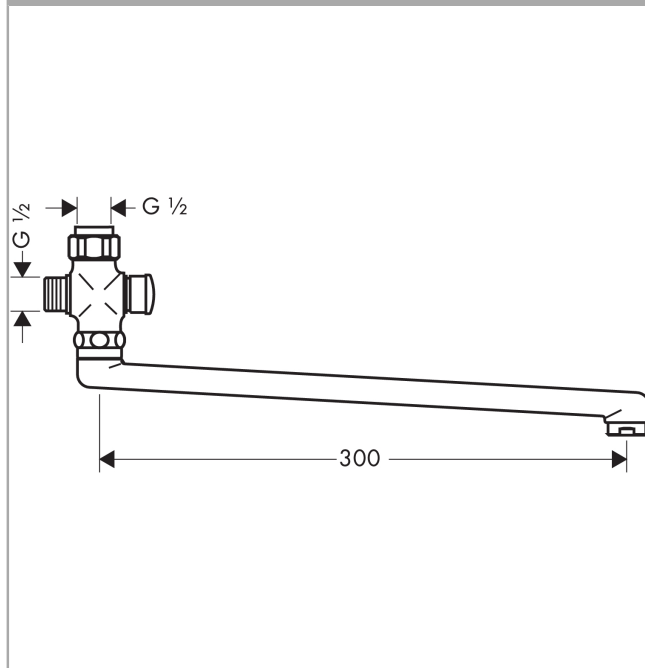

Svingtud med omskifter 300 mm

Overflader : krom Art.Nr.: 14495000

Beskrivelse

Kendetegn

- med automatisk nulstilling
- til montering på 1-grebs brusearmatur
- længde: 300 mm

Produktbillede

Måltegning

Svingtud med omskifter 300 mm
Overflader : krom Art.Nr.: 14495000

Sprængskitse

Konstruktionsår: >03/99

Svingtud med omskifter 300 mm
 Overflader : krom Art.Nr.: 14495000

Reservedelsliste

Konstruktionsår: >03/99

Pos.	Beskrivelse	Art.Nr.	PC	PU
1	Omskifter kpl.	95834000	11	1
2	Luftblander M24x1 (25 l/min)	13956000	3	1
3	O-ring 13x2,5	98428000	1	1