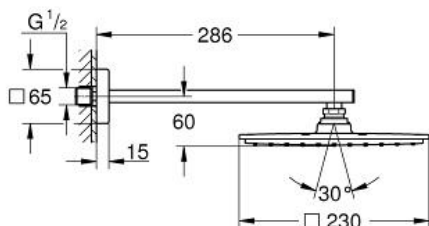

RAINSHOWER ALLURE 230
Hovedbruser sæt 286 mm, 1
spray

MODEL # 26054000

Pure Freude
an Wasser

GROHE

Product Description:

RAINSHOWER ALLURE 230

Hovedbruser sæt 286 mm, 1 spray

Standard Specification:

bestående af:

Hovedbruser metal Rainshower Allure 230 (27 479)

1 stråletype:

Rain

Brusearm Rainshower 286 mm (27 709 000)

GROHE DreamSpray perfekt spraymønster

GROHE StarLight krom finish

SpeedClean antikalksystem

velegnet til gennemstrømsvarmer

min. tryk 1,0 bar

Color:

□ 26054000 Krom