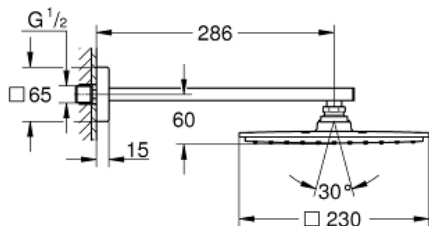

RAINSHOWER ALLURE 230
Hovedbruser sæt 286 mm, 1
spray

MODEL # 26064000

Pure Freude
an Wasser

GROHE

Product Description:

RAINSHOWER ALLURE 230

Hovedbruser sæt 286 mm, 1 spray

Standard Specification:

bestående af:

Hovedbruser Rainshower Allure 230 (27 480 000)

1 stråletype:

Rain

Brusearm Rainshower 286 mm (27 709 000)

GROHE EcoJoy 9,5 l/min gennemstrømningsbegrænsner

GROHE DreamSpray perfekt spraymønster