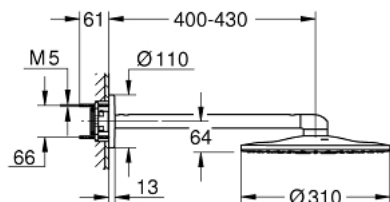

Pure Freude
an Wasser

26 475 AL0 Hovedbruser sæt 430 mm, 2 sprays

https://www.grohe.dk/da_dk/hovedbruser-saet-430-mm-2-sprays-26475AL0.html

- bestående af:
- hovedbruser Rainshower SmartActive 310
- 2 stråletyper:
- GROHE PureRain, ActiveRain
- horisontal 430 mm brusearm
- **GROHE DreamSpray** perfekt spraymønster
- **GROHE StarLight**-belægning
- **SpeedClean** antikalksystem
- **Indvendig vandføring** for længere levetid
- kræver indbygningssæt 26 483 000 eller 26 484 000 - skal bestilles separat