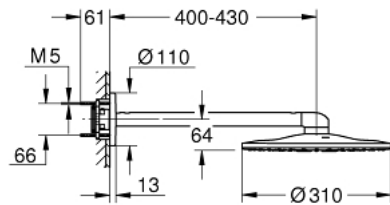

Pure Freude
an Wasser

26 475 DL0 Hovedbruser sæt 430 mm, 2 sprays

https://www.grohe.dk/da_dk/hovedbruser-saet-430-mm-2-sprays-26475DL0.html

- bestående af:
- hovedbruser Rainshower SmartActive 310
- 2 stråletyper:
- GROHE PureRain, ActiveRain
- horisontal 430 mm brusearm
- **GROHE DreamSpray** perfekt spraymønster
- **GROHE StarLight**-belægning
- **SpeedClean** antikalksystem
- **Indvendig vandføring** for længere levetid
- kræver indbygningssæt 26 483 000 eller 26 484 000 - skal bestilles separat