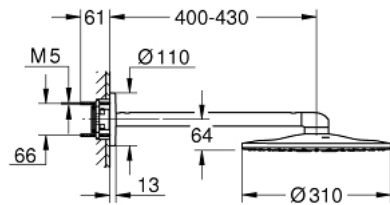

Pure Freude
an Wasser

26 475 GN0 Hovedbruser sæt 430 mm, 2 sprays

https://www.grohe.dk/da_dk/hovedbruser-saet-430-mm-2-sprays-26475GN0.html

- bestående af:
- hovedbruser Rainshower SmartActive 310
- 2 stråletyper:
- GROHE PureRain, ActiveRain
- horisontal 430 mm brusearm
- **GROHE DreamSpray** perfekt spraymønster
- **GROHE StarLight**-belægning
- **SpeedClean** antikalksystem
- **Indvendig vandføring** for længere levetid
- kræver indbygningssæt 26 483 000 eller 26 484 000 - skal bestilles separat