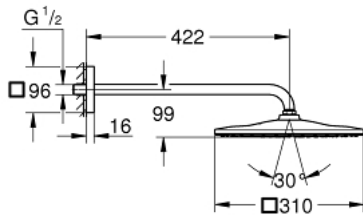

26 564 GN0 Rainshower 310 Mono head showers Hovedbruser sæt 422 mm, 1 spray

https://www.grohe.dk/da_dk/rainshower-310-mono-head-showers-hovedbruser-saet-422-mm-1-spray-26564GN0.html

- bestående af:
- hovedbruser Rainshower 310
- 1 stråletype:
- GROHE PureRain
- Brusearm Rainshower 422 mm (26 145 000)
- **GROHE EcoJoy** 9,5 l/min gennemstrømningsbegrænser
- **GROHE DreamSpray** perfekt spraymønster
- **GROHE StarLight**-belægning
- **SpeedClean** antikalksystem
- **Indvendig vandføring** for længere levetid
- velegnet til gennemstrømsvarmer
- min. tryk 1,0 bar