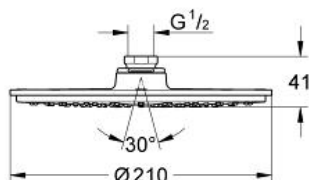

RAINSHOWER COSMOPOLITAN
210
Hovedbruser 1 spray
MODEL # 2836800E

Pure Freude
an Wasser

GROHE

Product Description:
RAINSHOWER COSMOPOLITAN 210
Hovedbruser 1 spray

Standard Specification:

Rain
fra 0,5 bar vandtryk
210 mm Ø
metal
med kugleled
vridningsvinkel $\pm 15^\circ$
tilslutningsgevind $\frac{1}{2}$ "
GROHE EcoJoy 5,7 l/min. gennemstrømningsbegrænsere

GROHE StarLight krom finish

SpeedClean antikalksystem
velegnet til gennemstrømsvarmer
min. tryk 1,0 bar

Dette brusehoved kan kun bruges sammen
med brusearm 28 384, 28 497 eller 28 756

Color:

□ 2836800E Krom